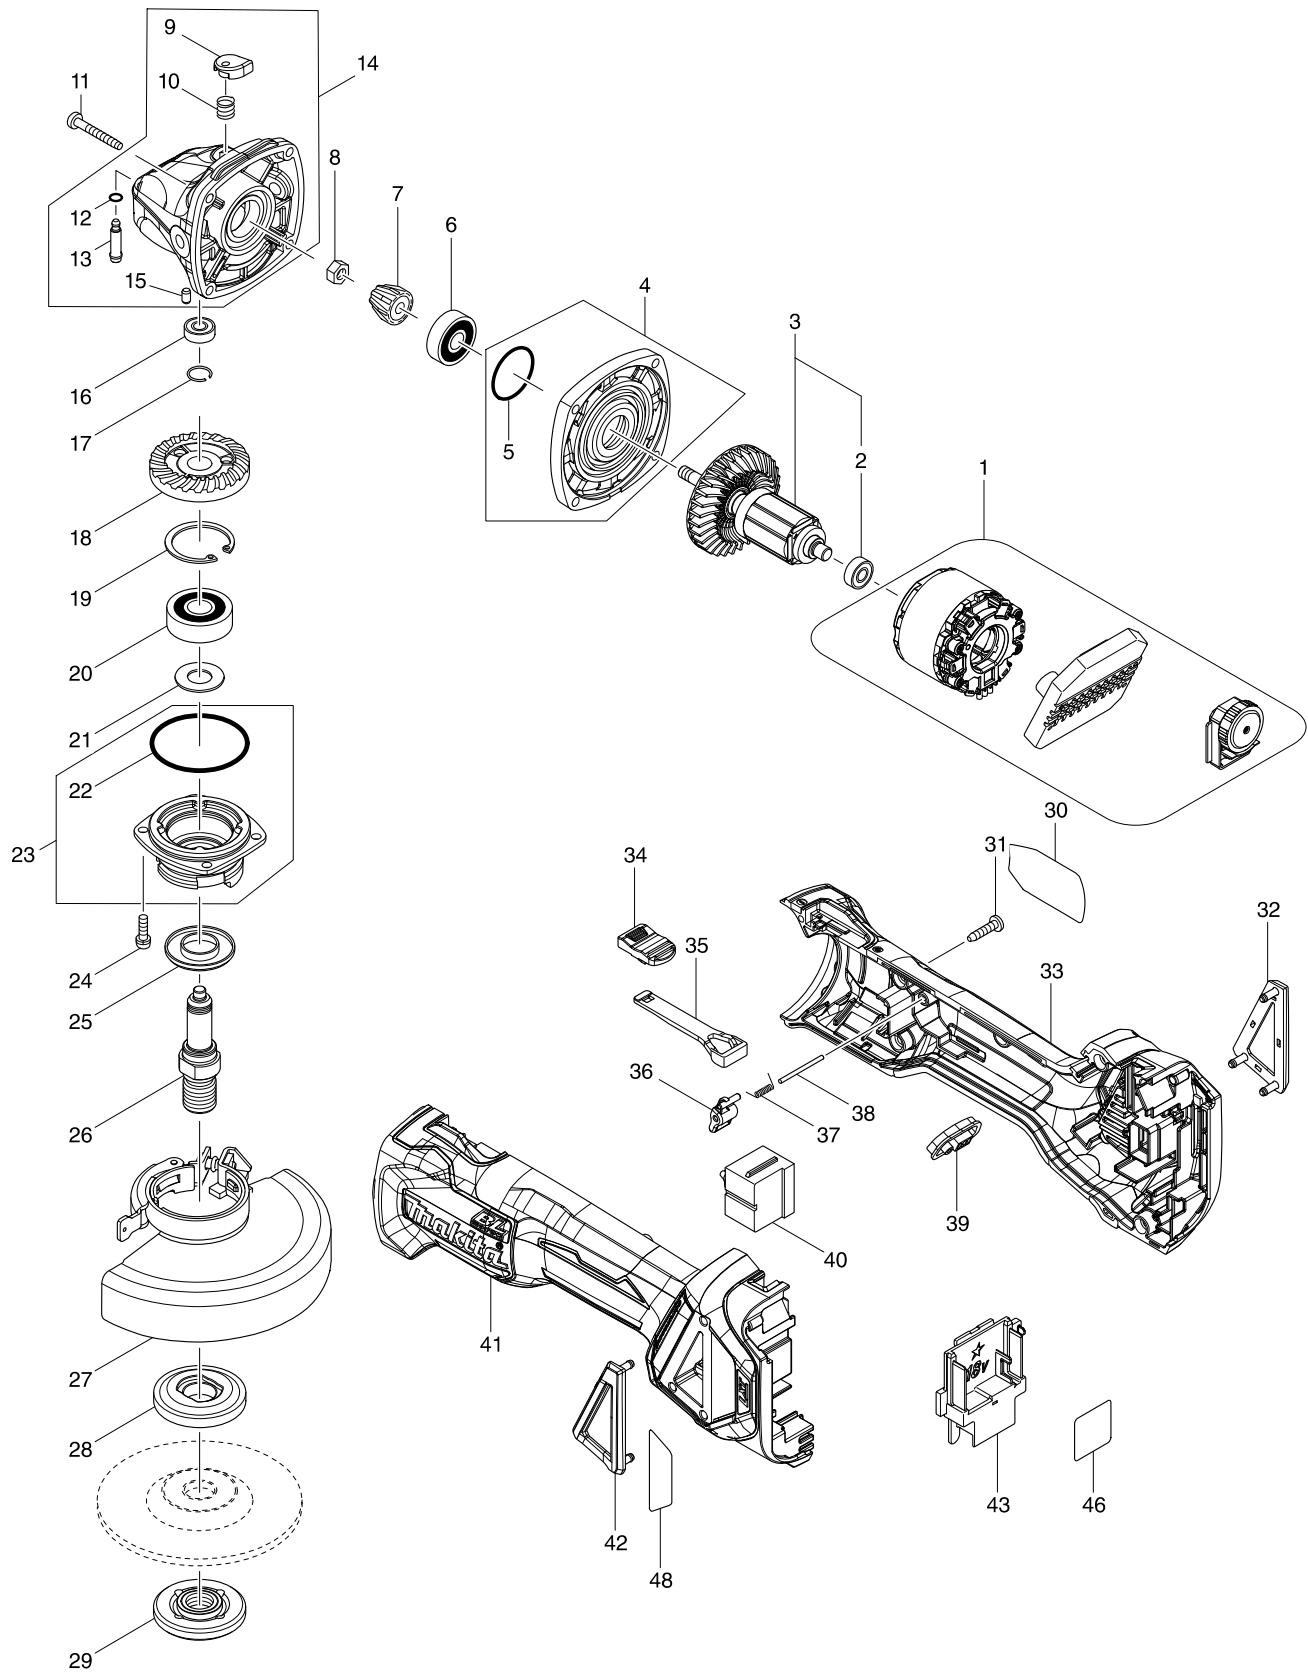

# Modelo DGA461 115MM CORDLESS ANGLE GRINDER

Artículo	Código	Descripción	Interc	Cantida	N/O	Opción 1	Opción 2	Notas
001	629296-0	STATOR COMPLETE		1				
002	210169-4	BALL BEARING 607LLB		1				
003	510329-1	ROTOR ASS'Y		1				
D10		INC. 2						
004	135930-7	GEAR HOUSING COVER ASSEMBLY		1				
D10		INC. 5						
005	213445-5	JUNTA TORICA 26 MT952		1				
006	210042-8	RODAMIENTO BOLAS 629LLB		1				
007	227541-3	CORONA HELICOIDAL 9554NB		1				
008	252186-8	TUERCA HEXAGONAL M6 9554NB		1				
009	417771-6	BOTON BLOQUEO MT952		1				
010	233072-2	MUELLE DE BLOQUEO 8 PARA 9541		1				
011	266361-0	TORNILLO M4X30 PARA 9554NB		4				
012	213960-9	JUNTA TORICA 5 PARA 9554NB		1				
013	256546-6	SHOULDER PIN 4		1				
014	135929-2	GEAR HOUSING ASSEMBLY		1				
D10		INC. 9,10,12,13,15						
015	263002-9	FIJADOR 4*		1				
016	210033-9	RODAMIENTO BOLAS 696ZZ		1				
017	233950-6	ANILLO MUELLE 11 GA4530		1				
018	227641-9	SPIRAL BEVEL GEAR 37		1				
019	962151-6	GRUPILLA R-32* BO6010		1				
020	211129-9	RODAMIENTO 6201DDW		1				
021	267113-2	ARAND.PLANA 12 8412DWA/HR4000C		1				
022	213622-9	JUNTA TORICA 45 PARA 9554NB		1				
023	135928-4	BEARING BOX ASSEMBLY		1				
D10		INC. 22						
024	911121-2	TORNILLO M4X14*		4				
025	345464-4	ANILLO PARA 9554NB		1				
026	324954-0	EJE GA4530		1				
027	123144-0	PROTECTOR 115 CPL GA5040		1				
C10	213009-5	JUNTA TORICA 4 9561C		1				
C20	265180-1	TORNILLO M5X16 GA4530		1				
028	224415-9	ARANDELA DE CENTRADOR 42		1				
029	224554-5	TUERCA DISCO 14-45 /9541 ***		1				
030	853X31-0	DGA461 NAME PLATE		1				
031	266326-2	TORNILLO M4X18		5				
032	455450-8	DUST COVER R		1				
033	183H82-6	MOTOR HOUSING SET		1				
C10	263005-3	FIJADOR 6*		2				
D10		INC. 41						
034	455447-7	SWITCH KNOB		1				
035	455446-9	SWITCH LEVER		1				
036	455448-5	LEVER		1				
037	231679-8	TORSION SPRING 2		1				
038	268330-7	PIN 2		1				
039	142901-7	INDICATOR PANEL COMPLETE		1				
040	650579-7	INTERRUPTOR PARA BGA452		1				