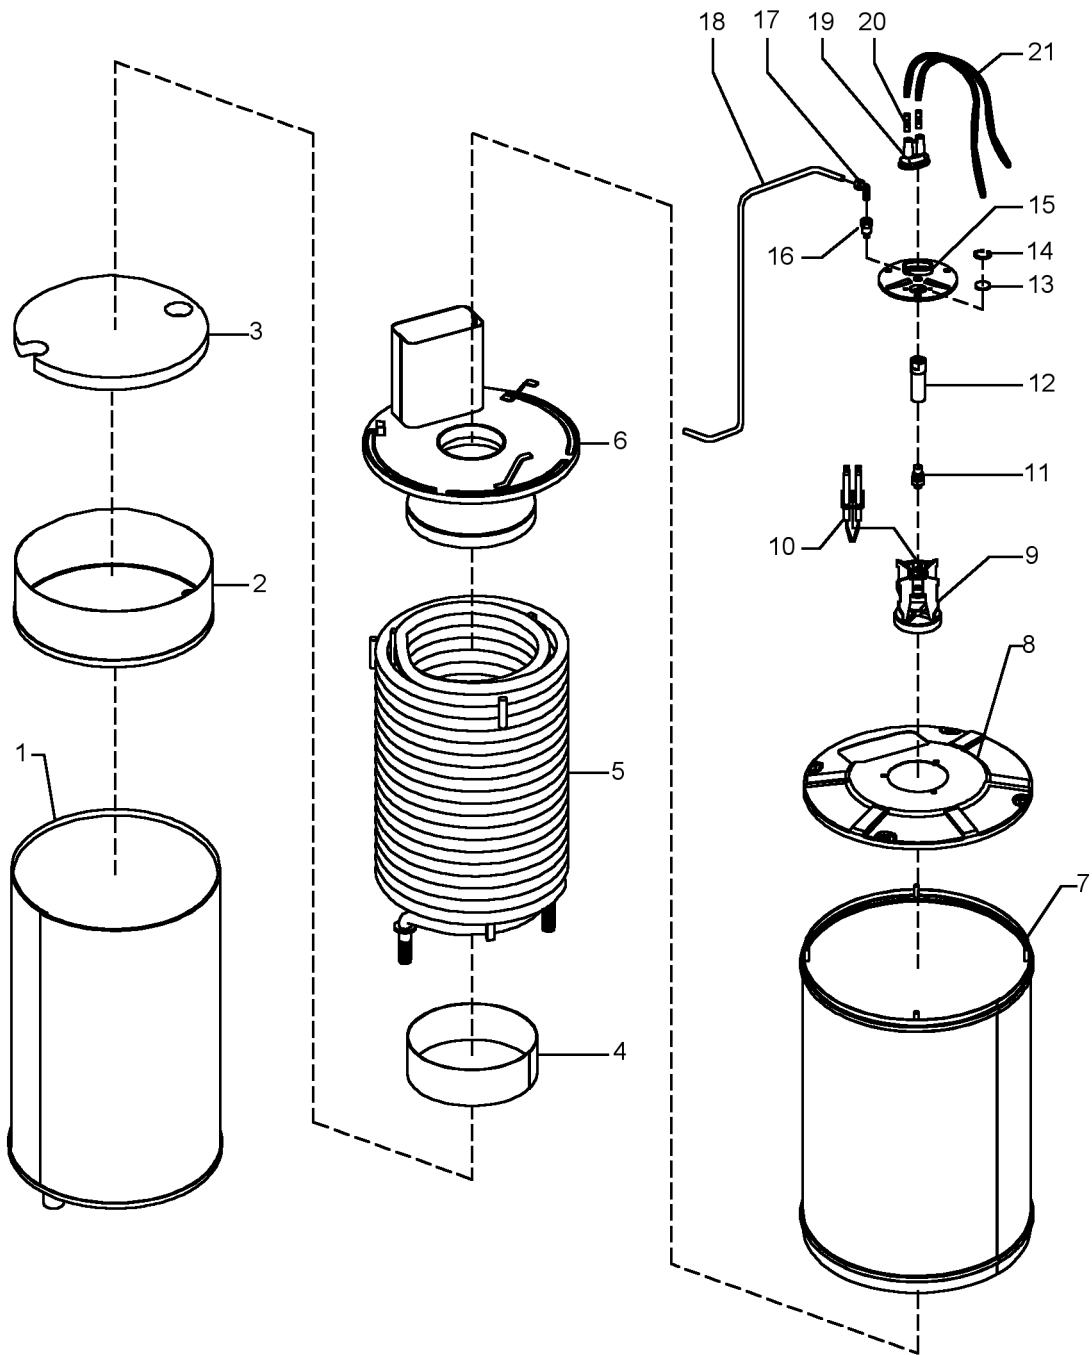

Mod. HW 120

Pos.	Cod. Part n°	Denominazione	Description	Q.tà Q.ty	Note Vedi / See	Pos.	Cod. Part n°	Denominazione	Description	Q.tà Q.ty	Note Vedi / See
1	3161450	Caldaia	Boiler	1							
2	3161770	Coperchio	Cover	1							
3	3161830	Disco	Plate	1							
4	3161430	Anello	Ring	1							
5	3161750	Serpentina	Coil	1							
6	3161780	Coperchio	Cover	1							
7	3163180	Caldaia	Boiler	1							
8	3161790	Coperchio	Cover	1							
9	3161560	Supporto	Support	1							
10	3161890	Elettrodi	Electrodes	1							
11	3161710	Ugello	Nozzle	1							
12	3161870	Portaugello	Nozzle carrier	1							
13	3161860	Vetro	Glass	1							
14	3162030	Anello	Ring	1							
15	3161840	Disco	Plate	1							
16	3161230	Raccordo	Fitting	1							
17	3161100	Tubo	Pipe	1							
18	3163190	Tubo	Pipe	1							
19	3163200	Copricandela	Spark plug cover	1							
20	3160970	Raccordo	Fitting	2							
21	3163210	Cavo	Cable	1