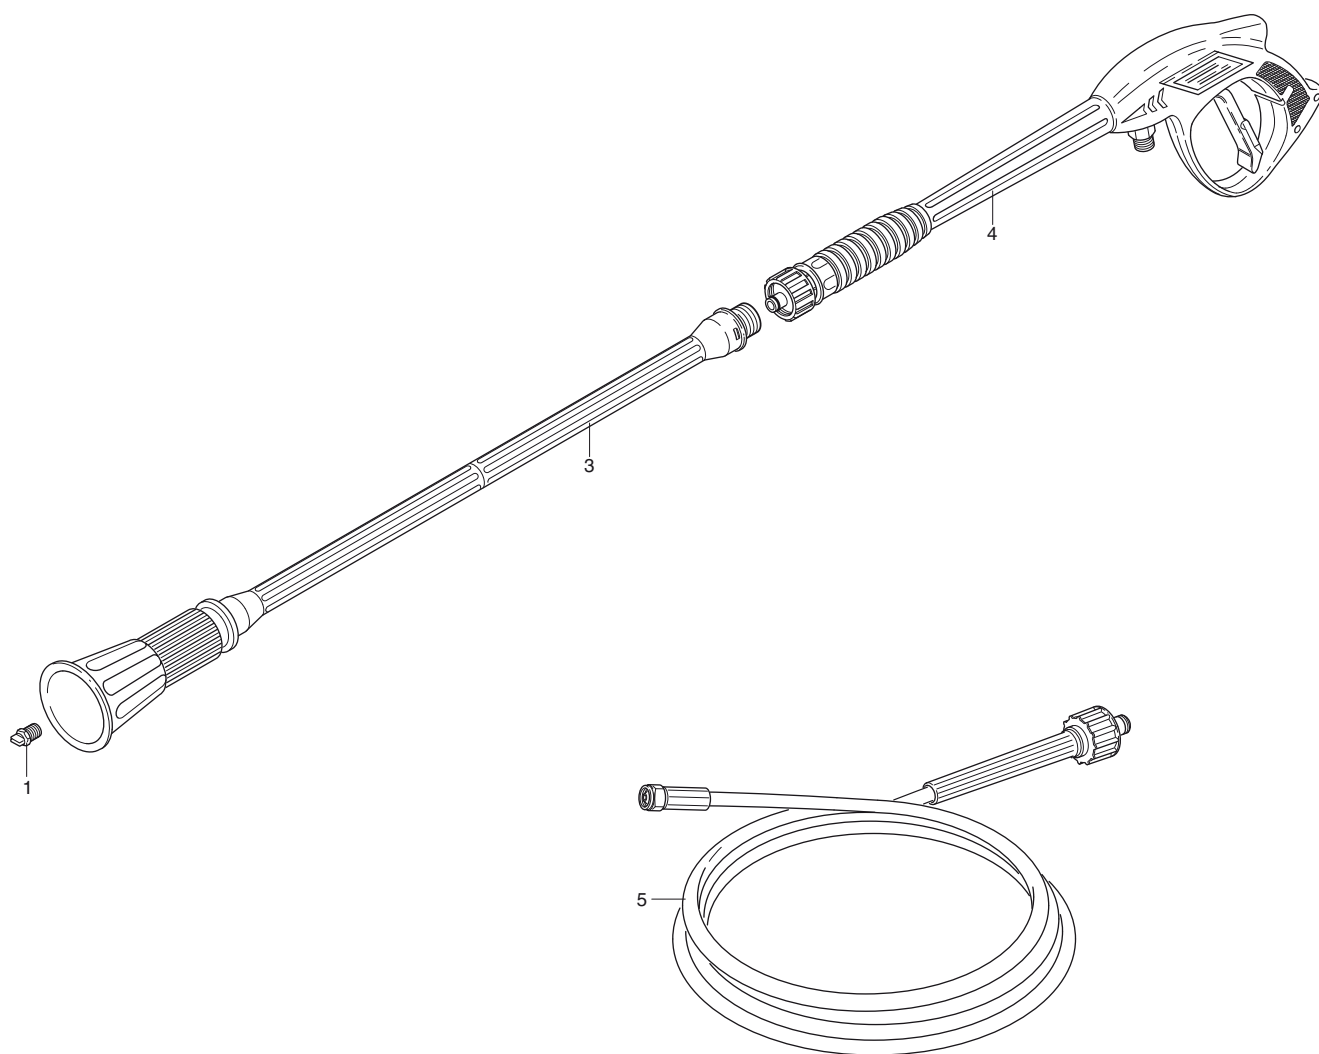

Mod. HW 120

Pos.	Cod. Part n°	Denominazione	Description	Q.tà Q.ty	Note Vedi / See	Pos.	Cod. Part n°	Denominazione	Description	Q.tà Q.ty	Note Vedi / See
1	3086	Ugello SS15045	Nozzle	1							
3	3718	Lancia+Testina	Lance head	1							
4	40883	Pistola	Gun	1							
5	3163270	Tubo	Pipe	1