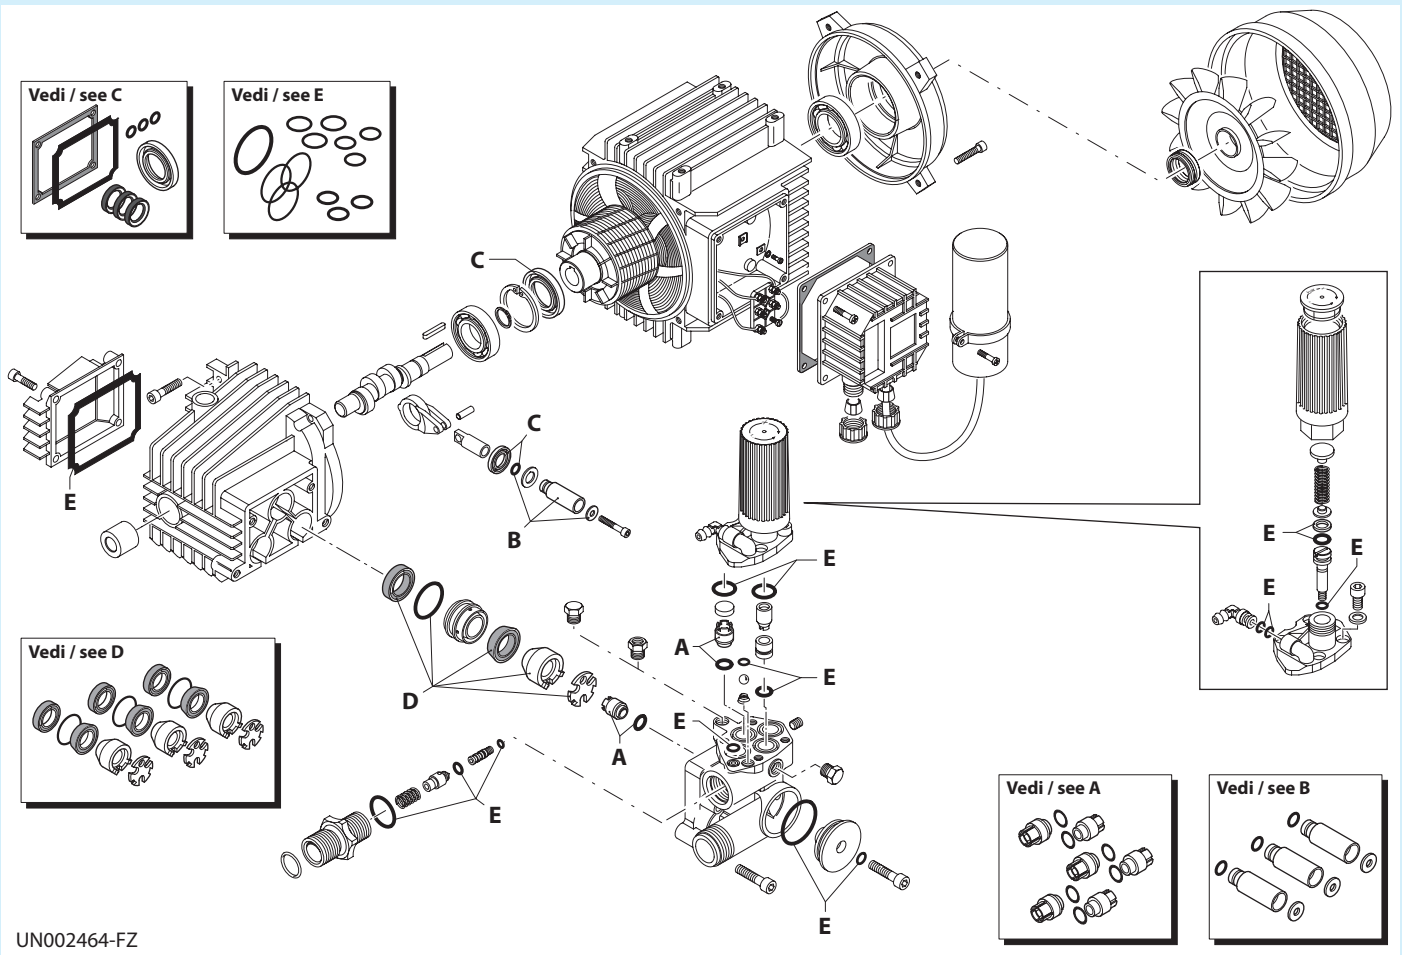

Mod. HW 120

UN002463-FZ

UN002464-FZ

Mod. HW 120

Pos.	Cod. Part n°	Denominazione	Description	Q.tà Q.ty	Note Vedi / See	Pos.	Cod. Part n°	Denominazione	Description	Q.tà Q.ty	Note Vedi / See
1	1260780	Vite TCEI M 5x25	Screw	4		63	740290	OR Ø 14x1,78	O-Ring	5	
2	1344060	Coperchio posteriore	Cover	1		64	1260670	Raccordo detergente	Detergent fitting	1	
3	1040710	OR Ø 56x2	O-Ring	1		65	1981770	Tappo manopola	Knob plug	1	
4	1260050	Boccola a rullini	Bushing	1		66	1342680	Coperchio testa	Head cover	1	
5	1344050	Corpo pompa	Pump body	1		67	1381550	Rondella Ø 6,4	Washer	4	
7	1340170	Albero eccentrico	Crank shaft	1		68	1343510	Vite TCEI M 6x14	Screw	4	
8	880111	Linguetta 5x5x28	Key	1		69	1080190	OR Ø 2,90x1,78	O-Ring	1	
9	1341070	Cuscinetto	Roller bearing	1		70	1460140	Pistone superiore	Upper piston	1	
10	480890	Seeger Øe 17	Circlip	1		71	1269115	Prem.tubo det.+filtro	Hose & filter	1	1 m Optional
11	111120	Seeger Øi 47	Circlip	1	Ex 11120	72	1080401	Anello antiestr.	Ring	1	
12	1341080	Anello tenuta	Seal	1		73	1343450	Piattello molla	Spring plate	1	
13	1340060	Biella	Con rod	3		74	1460190	Molla	Spring	1	Cataforesi
14	1340080	Spinotto Øe 7x18	Pin	3		75	1343000	Piattello molla	Spring plate	1	
15	1340070	Pistone di guida	Guiding piston	3		76	1980640	Inserito manopola	Knob insert	1	
16	1260460	Anello tenuta	Seal	3		77	1060120	Dado M 6	Nut	1	
17	600180	OR Ø 7,66x1,78	O-Ring	3		78	392840	Grano M 6x16	Grub screw	1	
18	1341010	Disco separatore	Spacer	3		79	1981780	Manopola	Knob	1	
19	1342740	Pistone Ø 15	Piston	3		80	1260780	Vite TCEI M 5x25	Screw	4	
20	1341020	Rondella 6x10x1	Washer	3	Rame	82	1340340	Cuscinetto 20x47x14	Bearing	1	
21	850670	Vite TCEI M 6x35	Screw	3	Inox	83	1340320	Scudo posteriore	Rear cover	1	
22	600180	OR Ø 7,66x1,78	O-Ring	2		84	1260760	Vite TCEI M 5x20	Screw	4	
25	1349234	Prem. pompa	Pump assembly	1		85	1260300	Ventola	Fan	1	
26	1260440	Guarn. C1 15x22x5,5	Gasket	3		86	1340350	Anello tenuta	Seal	1	
27	770260	OR Ø 23,52x1,78	O-Ring	3		87	1269100	Mors. di terra completo	Earth connection	1	
28	1342730	Guida pistone Ø 15	Piston guide	3		88	1340780	Guarniz. scatola interr.	Switch-box gasket	1	
29	1342760	Guarniz. 15x25x5x3	Gasket	3		89	1341830	Scatola morsettiera	Terminal block box	1	
30	1342720	Anello appoggio	Support ring	3		90	1263520	Condensatore 40 µF	Capacitor 40 µF	1	
31	1342750	Disco	Plate	3		93	1261560	Vite autof. 3,9x16	Screw	4	
32	1349053	Valvola completa	Compleat valve	6		94	1342040	Coprivent. ad incastro	Fan cowling	1	
33	800560	OR Ø 8,73x1,78	O-Ring	6		96	320350	Vite TE M 6x12	Screw	4	
34	390341	OR Ø 5x2	O-Ring	1		97	1340280	Fascetta	Clamp	1	
35	1343110	OR Ø 4x1,1	O-Ring	1		98	1260810	Vite TCTC M 4x10	Screw	1	
36	1342710	Ugello venturi	Nozzle	1		99	4929	Motore	El. motor	1	
37	1460430	OR Ø 4x2,5	O-Ring	1		100	1261720	Morsettiera	6 stud terminal block	1	
38	1460260	Pistone	Piston	1		102	1340660	Passacavo Ø 10	Gland	1	
39	1540140	Molla	Spring	1		103	1340650	Passacavo Ø 6,5	Gland	1	
40	880270	OR Ø 17,17x1,78	O-Ring	1		104	1340640	Pressacavo	Gland	2	
41	1342690	Raccordo di mandata	Outlet fitting	1							
47	881470	Vite TCEI M 6x45	Screw	4							
48	680700	Vite TCEI M 6x20	Screw	1							
49	480480	OR Ø 4,48x1,78	O-Ring	3							
50	1340190	Cop. collettore asp.	Cover	1							
51	780050	OR Ø 28,25x1,78	O-Ring	1							
52	620301	Tappo 1/8" G conico	Plug	2							
53	1342670	Testa pompa	Pump head	1							
54	851100	Grano M 5x5	Grub	1							
55	1250270	Molla valvola	Spring	1							
56	1250280	Sfera	Ball	1							
57	1343160	Prolunga	Extension	1	Optional						
59	1342700	Sede valvola regolaz.	Regulation valve seat	1							
60	1460430	OR Ø 4x2,5	O-Ring	1							
61	1460150	Pistone inferiore	Lower piston	1							
62	1343810	Pastiglia valvola	Valve seat	3							