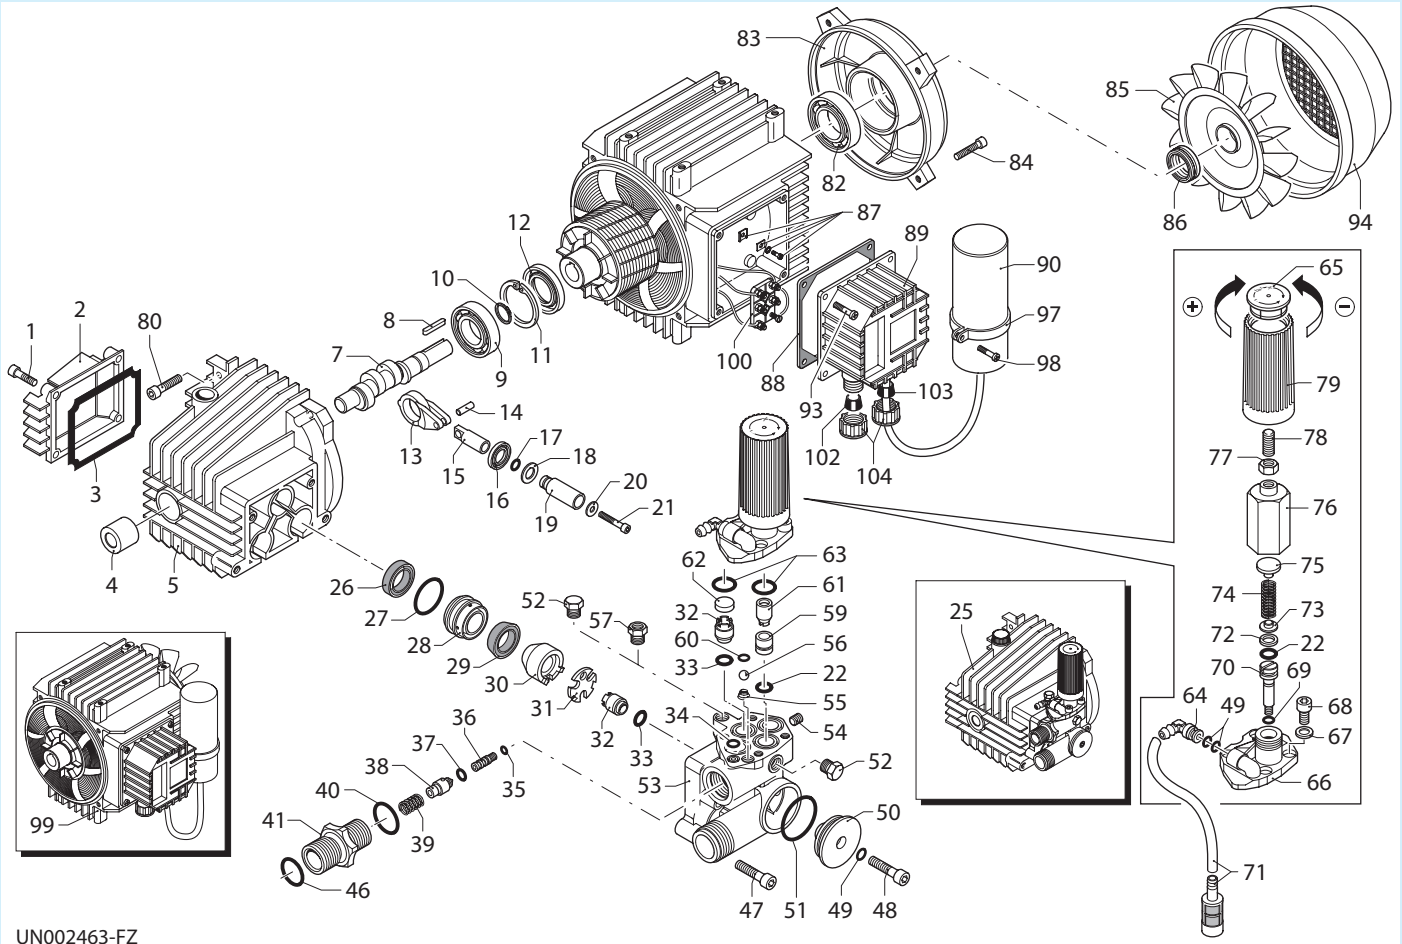

Mod. HW 120

UN002463-FZ

UN002464-FZ

Mod. HW 120

Pos.	Cod. Part n°	Denominazione	Description	Q.tà Q.ty	Note Vedi / See	Pos.	Cod. Part n°	Denominazione	Description	Q.tà Q.ty	Note Vedi / See
1	1260780	Vite TCEI M 5x25	Screw	4		63	740290	OR Ø 14x1,78	O-Ring	5	
2	1344060	Coperchio posteriore	Cover	1		64	1260670	Raccordo detergente	Detergent fitting	1	
3	1040710	OR Ø 56x2	O-Ring	1		65	1981770	Tappo manopola	Knob plug	1	
4	1260050	Boccola a rullini	Bushing	1		66	1342680	Coperchio testa	Head cover	1	
5	1344050	Corpo pompa	Pump body	1		67	1381550	Rondella Ø 6,4	Washer	4	
7	1340170	Albero eccentrico	Crank shaft	1		68	1343510	Vite TCEI M 6x14	Screw	4	
8	880111	Linguetta 5x5x28	Key	1		69	1080190	OR Ø 2,90x1,78	O-Ring	1	
9	1341070	Cuscinetto	Roller bearing	1		70	1460140	Pistone superiore	Upper piston	1	
10	480890	Seeger Øe 17	Circlip	1		71	1269115	Prem.tubo det.+filtro	Hose & filter	1	1 m Optional
11	111120	Seeger Øi 47	Circlip	1	Ex 11120	72	1080401	Anello antiestr.	Ring	1	
12	1341080	Anello tenuta	Seal	1		73	1343450	Piattello molla	Spring plate	1	
13	1340060	Biella	Con rod	3		74	1460190	Molla	Spring	1	Cataforesi
14	1340080	Spinotto Øe 7x18	Pin	3		75	1343000	Piattello molla	Spring plate	1	
15	1340070	Pistone di guida	Guiding piston	3		76	1980640	Inserito manopola	Knob insert	1	
16	1260460	Anello tenuta	Seal	3		77	1060120	Dado M 6	Nut	1	
17	600180	OR Ø 7,66x1,78	O-Ring	3		78	392840	Grano M 6x16	Grub screw	1	
18	1341010	Disco separatore	Spacer	3		79	1981780	Manopola	Knob	1	
19	1342740	Pistone Ø 15	Piston	3		80	1260780	Vite TCEI M 5x25	Screw	4	
20	1341020	Rondella 6x10x1	Washer	3	Rame	82	1340340	Cuscinetto 20x47x14	Bearing	1	
21	850670	Vite TCEI M 6x35	Screw	3	Inox	83	1340320	Scudo posteriore	Rear cover	1	
22	600180	OR Ø 7,66x1,78	O-Ring	2		84	1260760	Vite TCEI M 5x20	Screw	4	
25	1349234	Prem. pompa	Pump assembly	1		85	1260300	Ventola	Fan	1	
26	1260440	Guarn. C1 15x22x5,5	Gasket	3		86	1340350	Anello tenuta	Seal	1	
27	770260	OR Ø 23,52x1,78	O-Ring	3		87	1269100	Mors. di terra completo	Earth connection	1	
28	1342730	Guida pistone Ø 15	Piston guide	3		88	1340780	Guarniz. scatola interr.	Switch-box gasket	1	
29	1342760	Guarniz. 15x25x5x3	Gasket	3		89	1341830	Scatola morsettiera	Terminal block box	1	
30	1342720	Anello appoggio	Support ring	3		90	1263520	Condensatore 40 µF	Capacitor 40 µF	1	
31	1342750	Disco	Plate	3		93	1261560	Vite autof. 3,9x16	Screw	4	
32	1349053	Valvola completa	Compleat valve	6		94	1342040	Coprivent. ad incastro	Fan cowling	1	
33	800560	OR Ø 8,73x1,78	O-Ring	6		96	320350	Vite TE M 6x12	Screw	4	
34	390341	OR Ø 5x2	O-Ring	1		97	1340280	Fascetta	Clamp	1	
35	1343110	OR Ø 4x1,1	O-Ring	1		98	1260810	Vite TCTC M 4x10	Screw	1	
36	1342710	Ugello venturi	Nozzle	1		99	4929	Motore	El. motor	1	
37	1460430	OR Ø 4x2,5	O-Ring	1		100	1261720	Morsettiera	6 stud terminal block	1	
38	1460260	Pistone	Piston	1		102	1340660	Passacavo Ø 10	Gland	1	
39	1540140	Molla	Spring	1		103	1340650	Passacavo Ø 6,5	Gland	1	
40	880270	OR Ø 17,17x1,78	O-Ring	1		104	1340640	Pressacavo	Gland	2	
41	1342690	Raccordo di mandata	Outlet fitting	1							
47	881470	Vite TCEI M 6x45	Screw	4							
48	680700	Vite TCEI M 6x20	Screw	1							
49	480480	OR Ø 4,48x1,78	O-Ring	3							
50	1340190	Cop. collettore asp.	Cover	1							
51	780050	OR Ø 28,25x1,78	O-Ring	1							
52	620301	Tappo 1/8" G conico	Plug	2							
53	1342670	Testa pompa	Pump head	1							
54	851100	Grano M 5x5	Grub	1							
55	1250270	Molla valvola	Spring	1							
56	1250280	Sfera	Ball	1							
57	1343160	Prolunga	Extension	1	Optional						
59	1342700	Sede valvola regolaz.	Regulation valve seat	1							
60	1460430	OR Ø 4x2,5	O-Ring	1							
61	1460150	Pistone inferiore	Lower piston	1							
62	1343810	Pastiglia valvola	Valve seat	3							