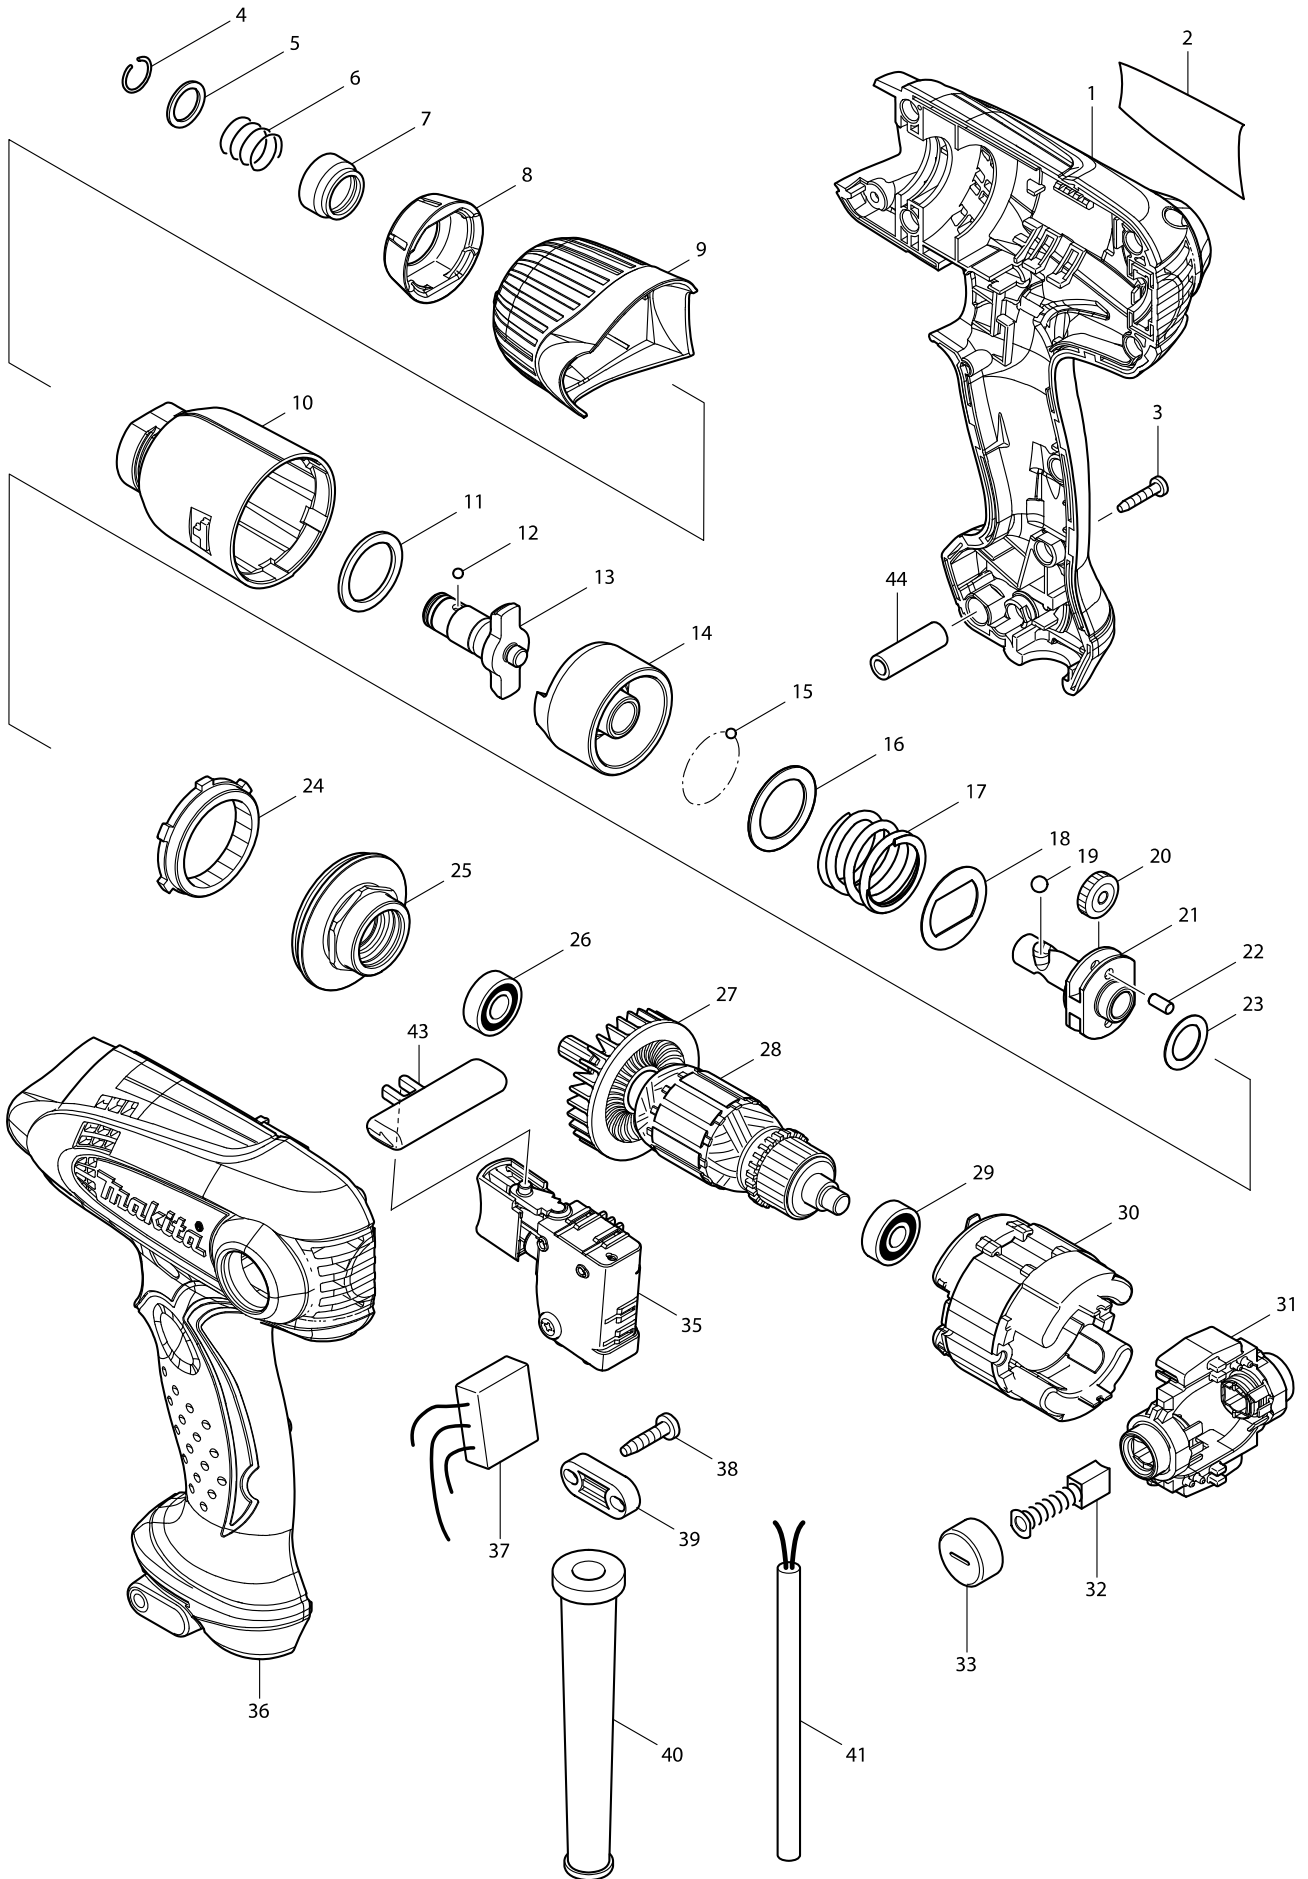

Modelo TD0101 IMPACT DRIVER

Artículo	Código	Descripción	Interc	Cantida	N/O	Opción 1	Opción 2	Notas
001	188662-5	HOUSING SET		1				
C10	263002-9	FIJADOR 4*		4				
D10		INC. 36						
002	866402-8	TD0101 NAME PLATE		1				
003	266429-2	TORNILLO M3X16 TD0101F		8				
004	231965-7	ANILLO DE CIERRE PARA 6796FD		1				
005	267143-3	ARANDELA PLANA PARA 6796FD		1				
006	233005-7	MUELLE COMPRESION 13 6903VDW		1				
007	324711-6	CASQUILLO TD020DSE		1				
008	424184-4	RACORD TD0101F		1	*			
008-1	424376-5	RACORD TD0101F	S	1				
009	450976-5	PROTECTOR CARCASA TD0101F		1	*			
009-1	452440-2	PROTECTOR CARCASA TD0101F	S	1				
010	158898-0	CARCASA ENGRANAJE TD0101F		1				
C10	213166-9	JUNTA TORICA 12.5		1				
C20	253798-0	ARANDELA PLANA 13*		1				
C30	257776-2	SLEEVE 12		1				
011	261140-1	ARANDELA DE NYLON 20 TD090D		1				
012	216019-1	BOLA DE ACERO PARA 6796FD		2				
013	325619-7	YUNQUE TD0101F		1	*			
013-1	326630-2	ANVIL M	O	1				
014	324894-2	MARTILLO TD090D		1				
015	216019-1	BOLA DE ACERO PARA 6796FD		24				
016	267380-9	ARANDELA PLANA 20 TD090D		1				
017	234096-1	MUELLE COMPRESION 21 TD0101F		1				
018	267813-4	ARANDELA 21 TD090D		1				
019	216002-8	BOLA DE ACERO 4.8*		2				
020	227213-0	PIÑON 17 TD090D		2				
021	324897-6	EJE TD090D		1				
022	268217-3	BULON 3,5 TD090D		2				
023	253052-2	ARANDELA PLANA 12*		1				
024	227215-6	CORONA INTERNA TD090D		1				
025	158899-8	CAJA DE RODAMINETO TD0101F		1				
C10	210112-3	RODAMIENTO 6801LLB TD021D		1				
C20	213325-5	O RING 19		1				
026	210013-5	RODAMIENTO BOLAS 698VV/SP6000		1				
027	240046-6	VENTILADOR 46 6952		1				
028	517659-1	INDUCIDO 240V TD010F		1				
D10		INC. 26,27,29						
029	210062-2	RODAMIENTO 607ZZ		1				
030	635109-5	STATOR ASY 240 TD0101F		1				
031	638643-4	SOPORTE PORTAESCOBILLAS TD0101		1				
C10	643981-1	PORTA ESCOBILLAS 6X9 3707		2				
032	191940-4	ESCOBILLAS CB-411		1				
033	643928-5	TAPON ESCOBILLAS PARA 9524NB		2				
035	650613-3	INTERRUPTOR C3TA TD0101F		1				
036	188662-5	HOUSING SET		1				
C10	263002-9	FIJADOR 4*		4				