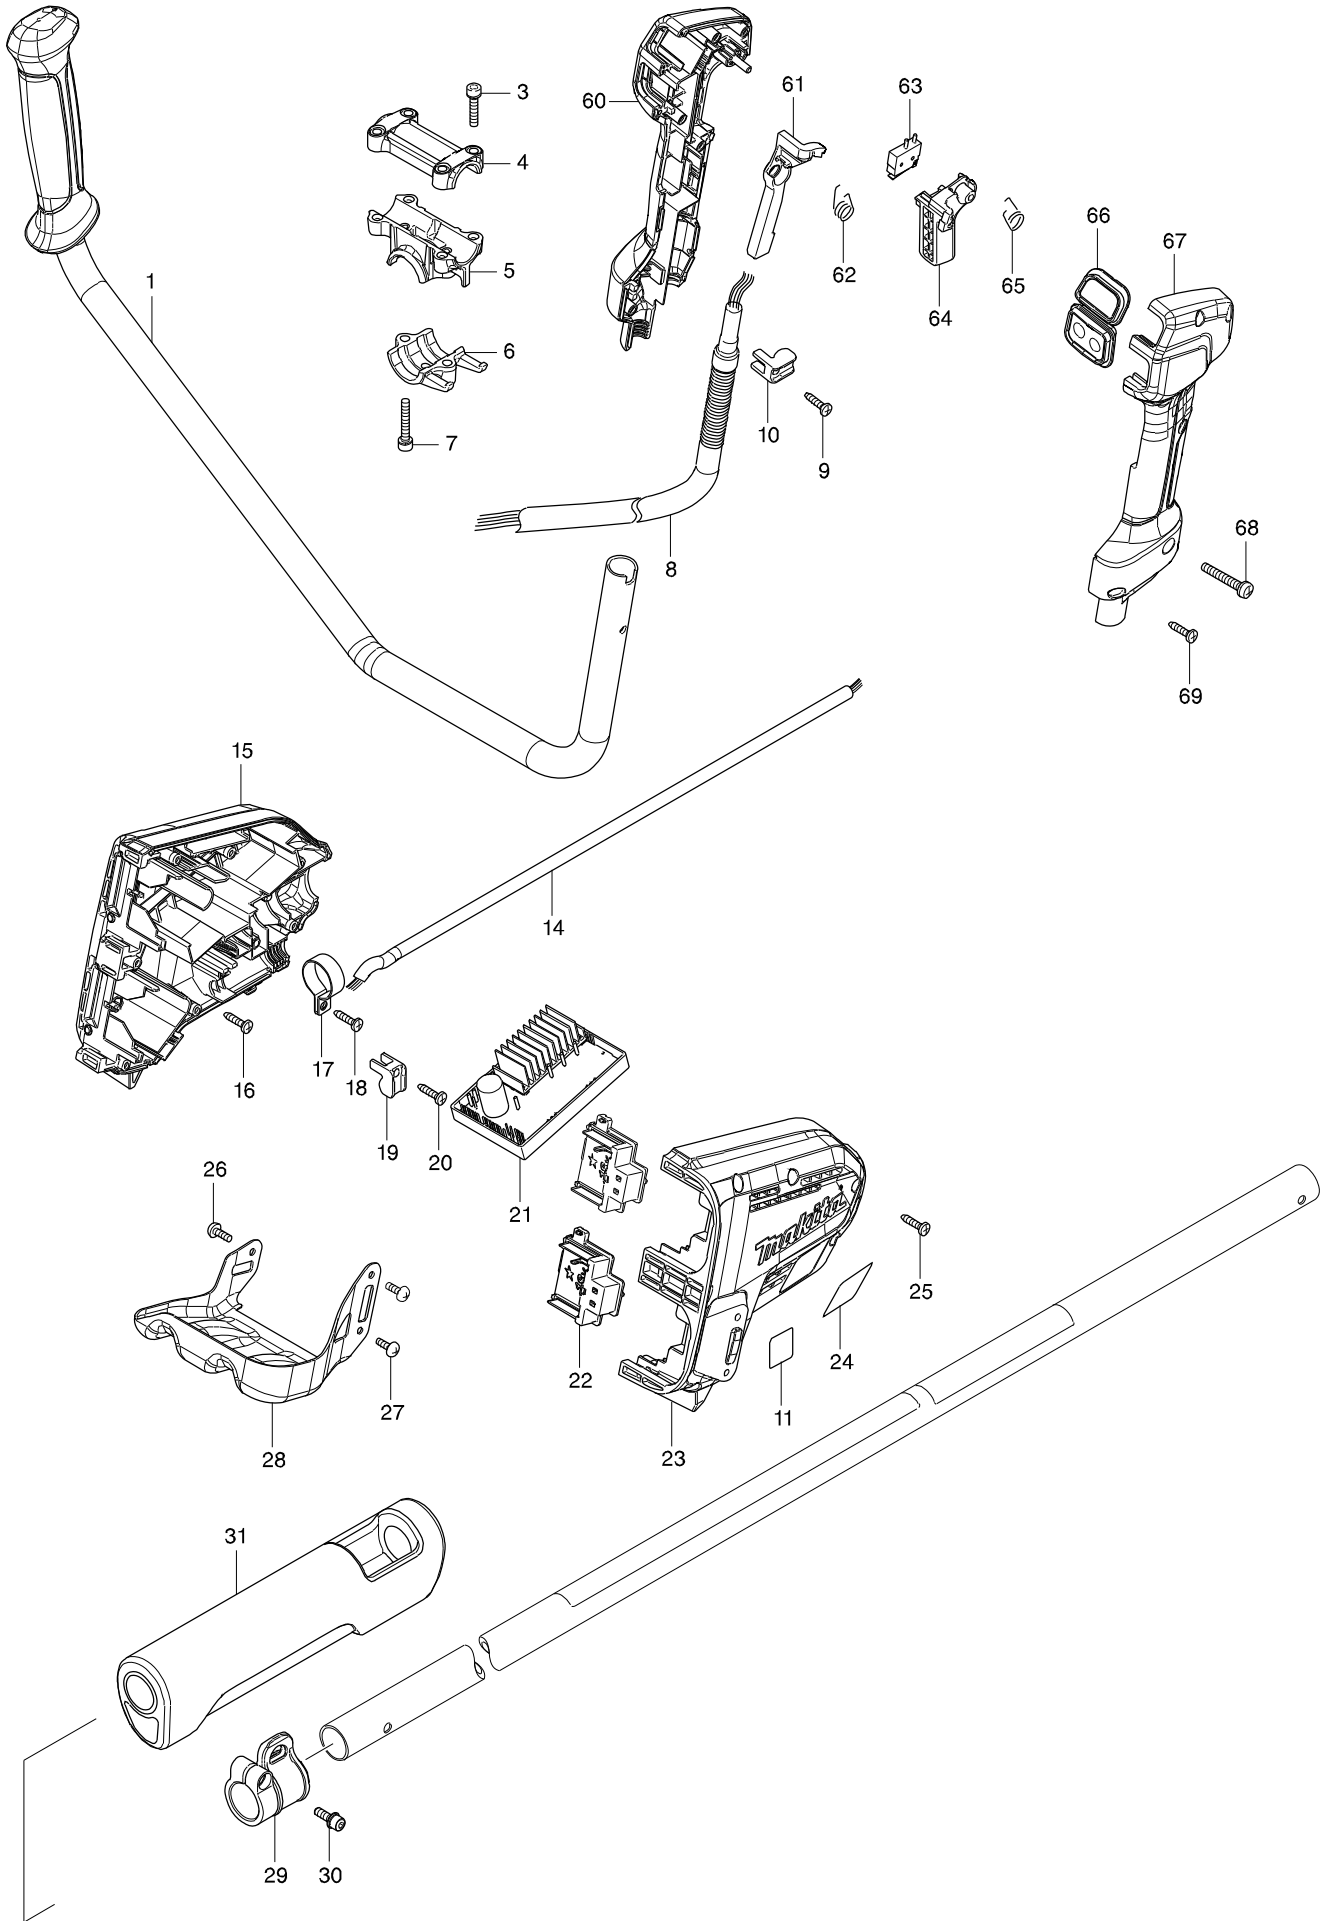

# Modelo DUR365U CORDLESS GRASS TRIMMER

Modelo DUR365U CORDLESS GRASS TRIMMER

Artículo	Código	Descripción	Interc	Cantida	N/O	Ventas	Compra	Notas
001	143187-6	HANDLE COMPLETE		1				
003	922241-7	HEX. SOCKET HEAD BOLT M5X25		4				
004	318272-6	HANDLE HOLDER 1		1				
005	318273-4	HANDLE HOLDER 2		1				
006	318274-2	HANDLE HOLDER 3		1				
007	922251-4	HEX. SOCKET HEAD BOLT M5X30		2				
008	699069-5	POWER SUPPLY CORD UNIT		1				
009	266326-2	TAPPING SCREW 4X18		1				
010	687261-5	STRAIN RELIEF		1				
011	891003-3	SOUND 93DB LABEL		1				
014	699067-9	POWER SUPPLY CORD UNIT		1				
015	183A64-6	HOUSING SET		1				
C10	263005-3	RUBBER PIN 6		4				
D10		INC. 23						
016	266326-2	TAPPING SCREW 4X18		3				
017	346248-3	CLAMP 24		1				
018	266326-2	TAPPING SCREW 4X18		1				
019	687261-5	STRAIN RELIEF		1				
020	266326-2	TAPPING SCREW 4X18		1				
021	143186-8	CONTROLLER COMPLETE		1	*			
021-1	144368-5	CONTROLLER COMPLETE	S	1				
022	644808-8	TERMINAL		2				
023	183A64-6	HOUSING SET		1				
C10	263005-3	RUBBER PIN 6		4				
D10		INC. 15						
024	850U28-2	DUR365U NAME PLATE		1				
025	266326-2	TAPPING SCREW 4X18		7				
026	251314-2	+ SCREW M4X12		1				
027	251314-2	+ SCREW M4X12		2				
028	346858-6	BATTERY GUARD		1				
029	168478-4	HANGER		1				
030	922228-9	H.S.H.BOLT M5X18 WITH WR		1				
031	424463-0	CUSHION		1				
032	911233-1	PAN HEAD SCREW M5X20		3				
033	455626-7	TOP COVER		1				
034	210062-2	BALL BEARING 607ZZ		1				
035	529146-8	STATOR ASS'Y		1				
D10		INC. 34,57						
036	619368-9	ROTOR		1	*			
036-1	619462-7	ROTOR	<	1				
037	911128-8	P.H.SCREW M4X16 WITH WR		2				
038	455628-3	INNER COVER		1				
039	620401-2	CONTROLLER B		1	*			
039-1	620562-8	CONTROLLER B	S	1				
040	911128-8	P.H.SCREW M4X16 WITH WR		1				
041	687042-7	STRAIN RELIEF		1				
042	922223-9	H.S.H.BOLT M5X16 WITH WR		2				
043	922241-7	HEX. SOCKET HEAD BOLT M5X25		1				