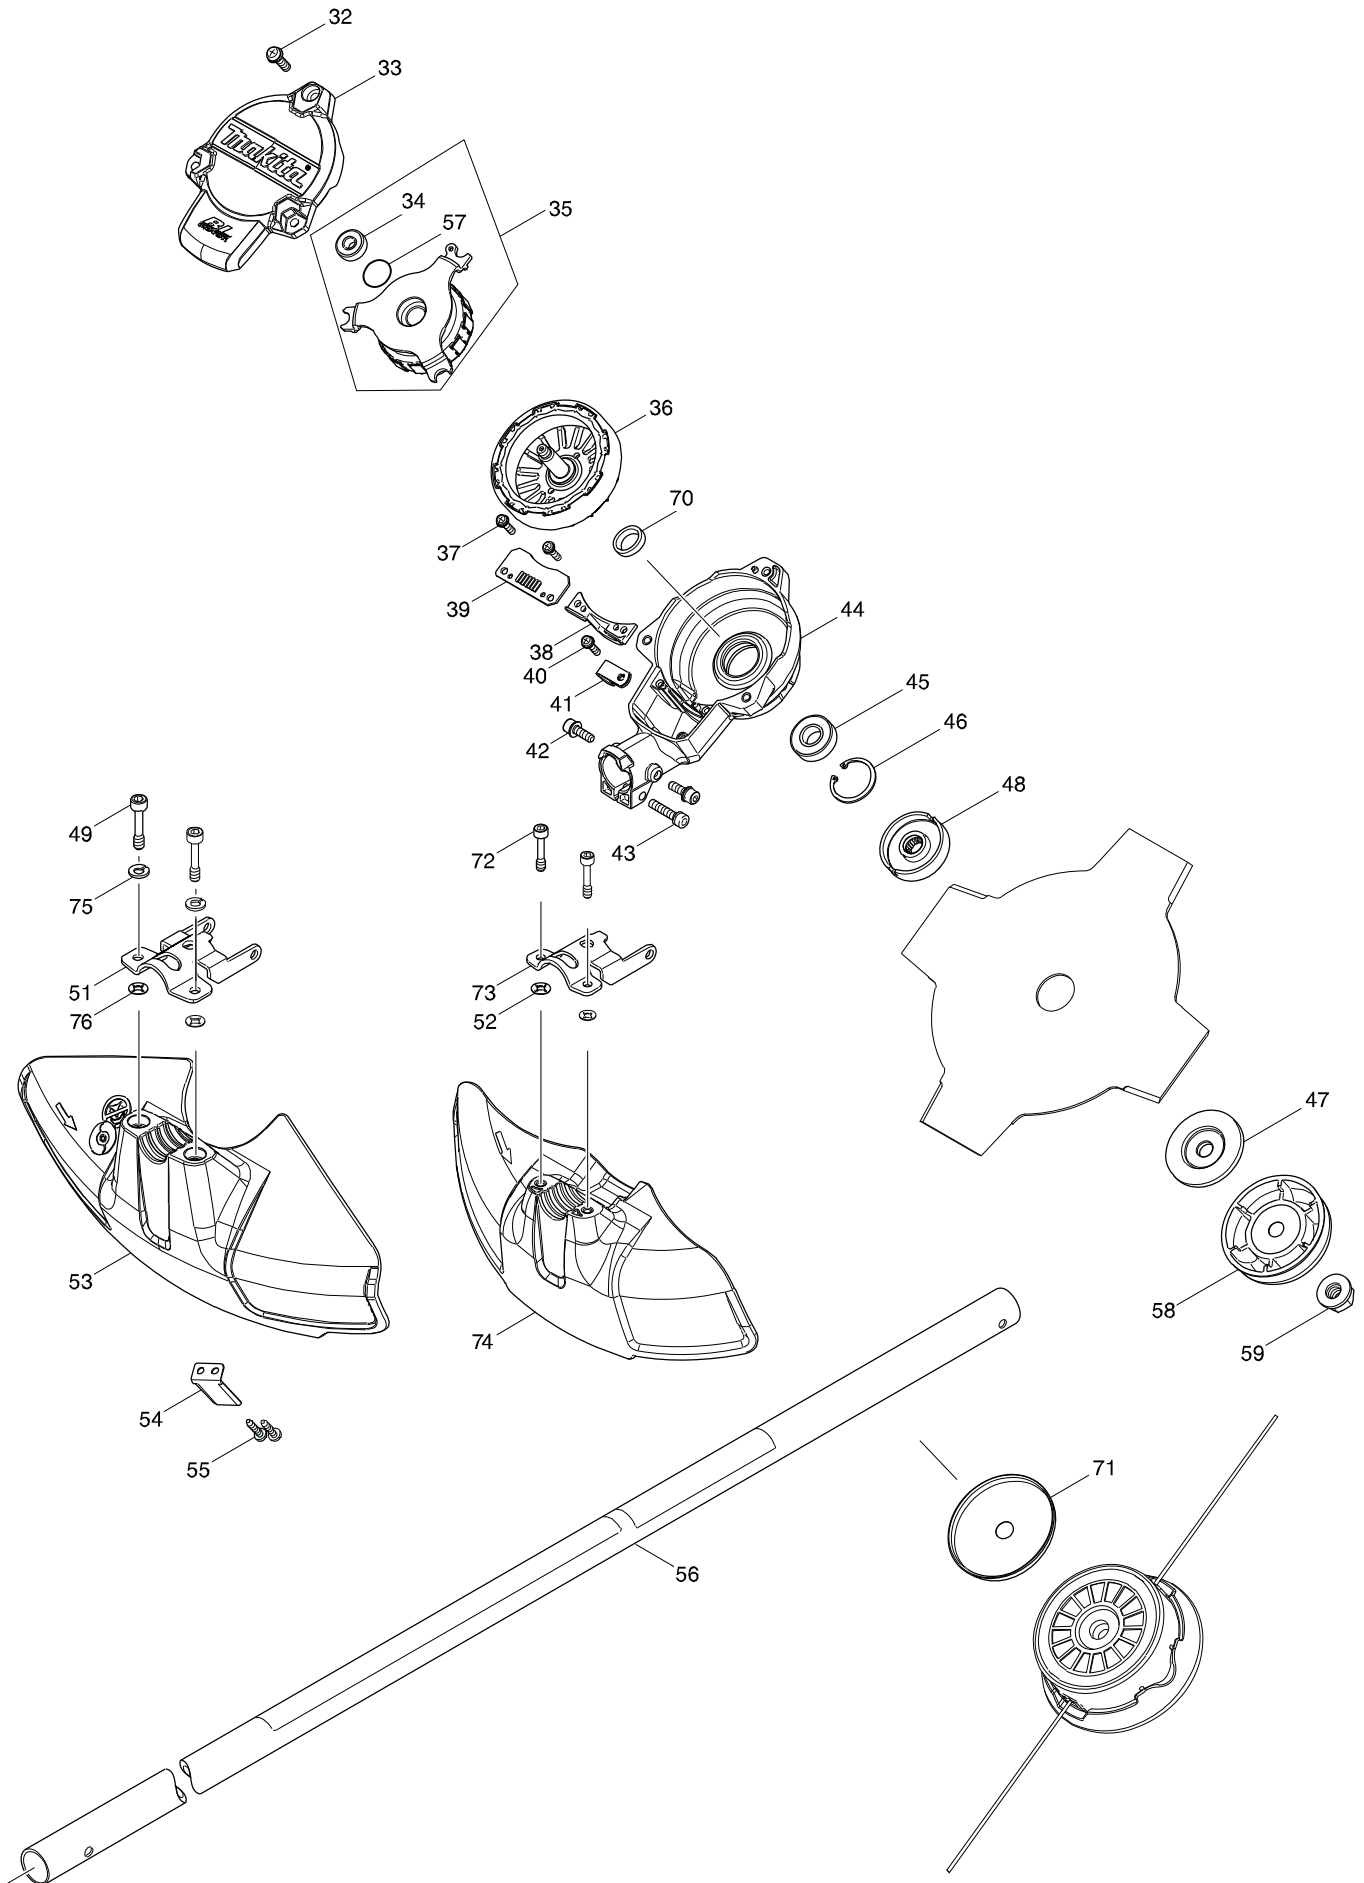

# Modelo DUR365U CORDLESS GRASS TRIMMER

Modelo DUR365U CORDLESS GRASS TRIMMER

Artículo	Código	Descripción	Interc	Cantida	N/O	Ventas	Compra	Notas
001	143187-6	HANDLE COMPLETE		1				
003	922241-7	HEX. SOCKET HEAD BOLT M5X25		4				
004	318272-6	HANDLE HOLDER 1		1				
005	318273-4	HANDLE HOLDER 2		1				
006	318274-2	HANDLE HOLDER 3		1				
007	922251-4	HEX. SOCKET HEAD BOLT M5X30		2				
008	699069-5	POWER SUPPLY CORD UNIT		1				
009	266326-2	TAPPING SCREW 4X18		1				
010	687261-5	STRAIN RELIEF		1				
011	891003-3	SOUND 93DB LABEL		1				
014	699067-9	POWER SUPPLY CORD UNIT		1				
015	183A64-6	HOUSING SET		1				
C10	263005-3	RUBBER PIN 6		4				
D10		INC. 23						
016	266326-2	TAPPING SCREW 4X18		3				
017	346248-3	CLAMP 24		1				
018	266326-2	TAPPING SCREW 4X18		1				
019	687261-5	STRAIN RELIEF		1				
020	266326-2	TAPPING SCREW 4X18		1				
021	143186-8	CONTROLLER COMPLETE		1	*			
021-1	144368-5	CONTROLLER COMPLETE	S	1				
022	644808-8	TERMINAL		2				
023	183A64-6	HOUSING SET		1				
C10	263005-3	RUBBER PIN 6		4				
D10		INC. 15						
024	850U28-2	DUR365U NAME PLATE		1				
025	266326-2	TAPPING SCREW 4X18		7				
026	251314-2	+ SCREW M4X12		1				
027	251314-2	+ SCREW M4X12		2				
028	346858-6	BATTERY GUARD		1				
029	168478-4	HANGER		1				
030	922228-9	H.S.H.BOLT M5X18 WITH WR		1				
031	424463-0	CUSHION		1				
032	911233-1	PAN HEAD SCREW M5X20		3				
033	455626-7	TOP COVER		1				
034	210062-2	BALL BEARING 607ZZ		1				
035	529146-8	STATOR ASS'Y		1				
D10		INC. 34,57						
036	619368-9	ROTOR		1	*			
036-1	619462-7	ROTOR	<	1				
037	911128-8	P.H.SCREW M4X16 WITH WR		2				
038	455628-3	INNER COVER		1				
039	620401-2	CONTROLLER B		1	*			
039-1	620562-8	CONTROLLER B	S	1				
040	911128-8	P.H.SCREW M4X16 WITH WR		1				
041	687042-7	STRAIN RELIEF		1				
042	922223-9	H.S.H.BOLT M5X16 WITH WR		2				
043	922241-7	HEX. SOCKET HEAD BOLT M5X25		1				