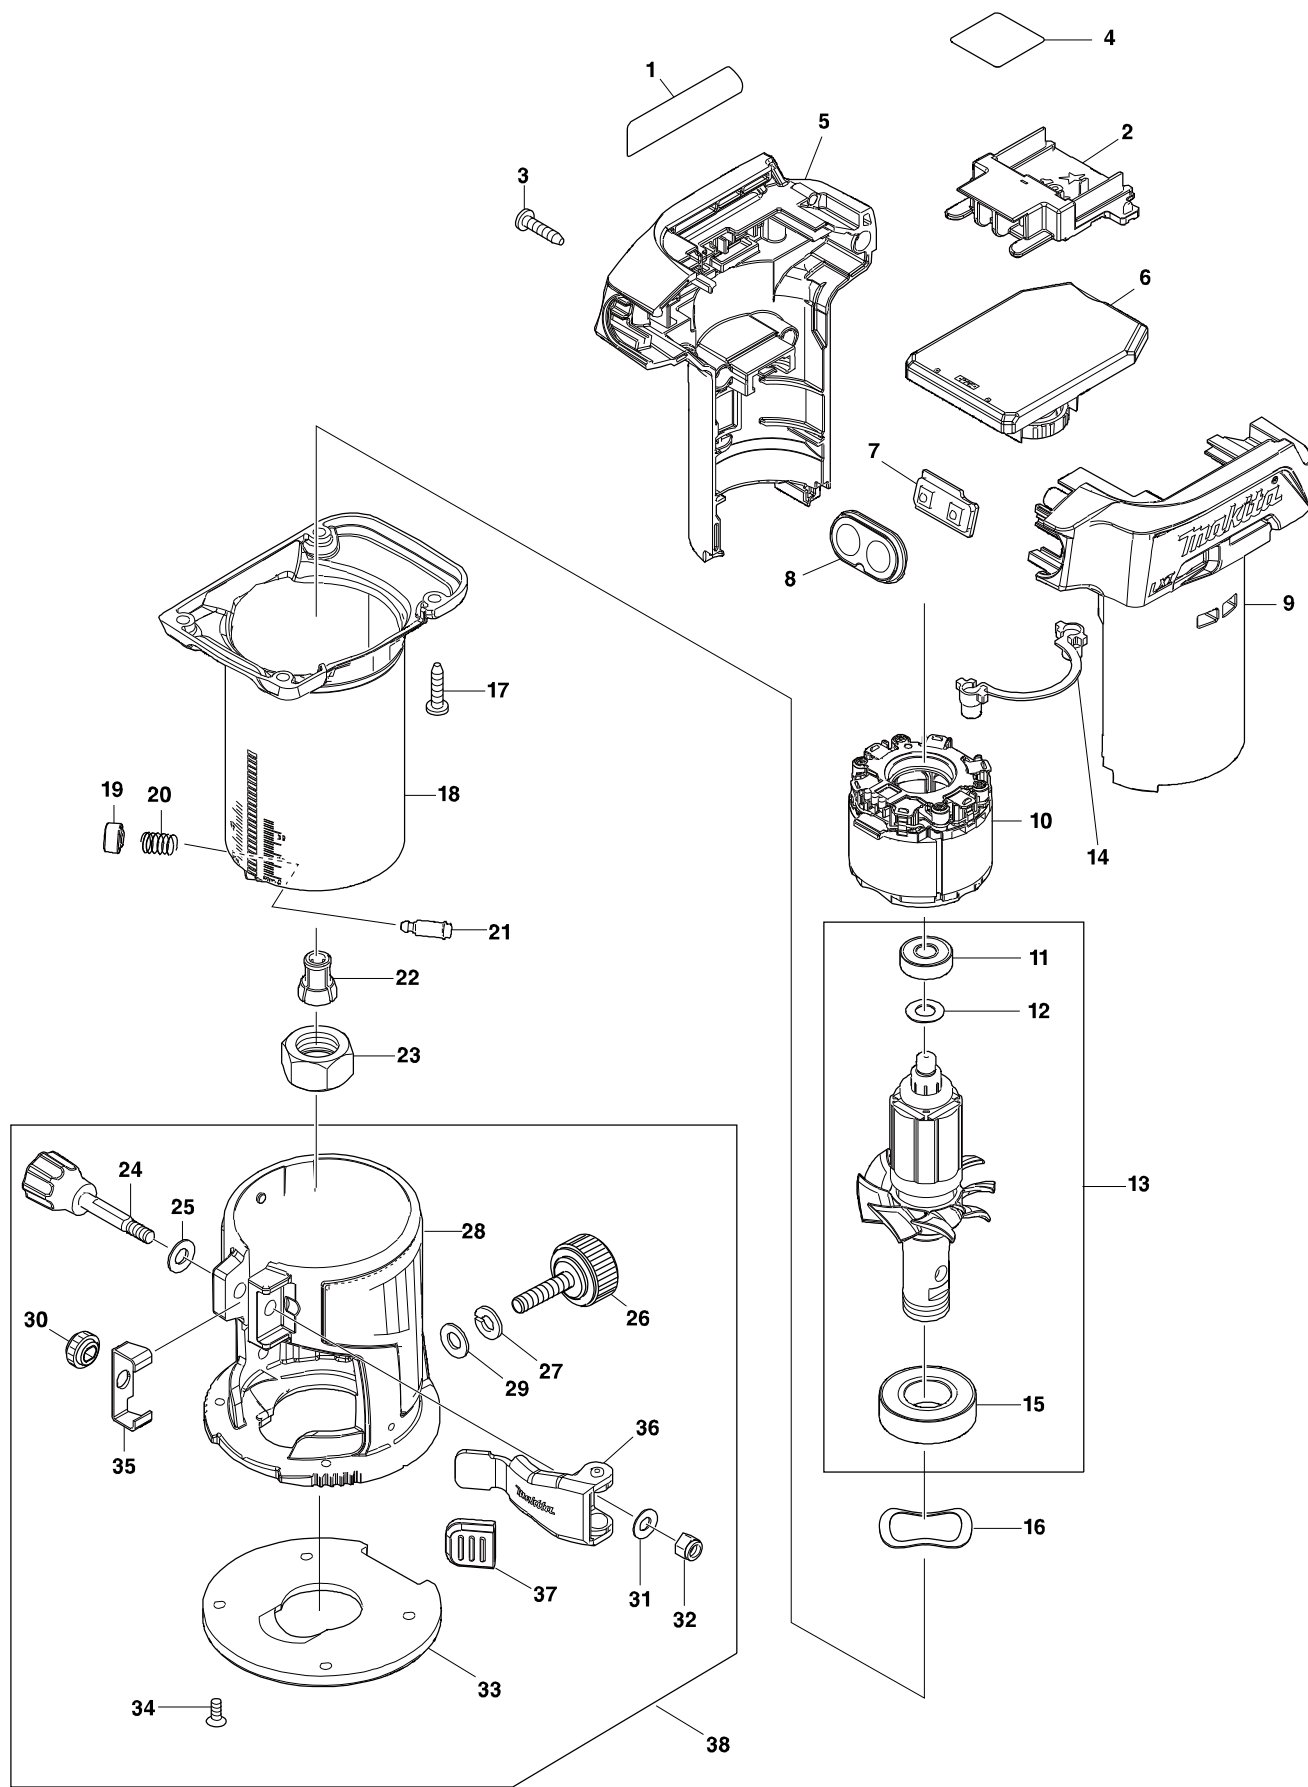

Modelo DRT50 CORDLESS TRIMMER

Artículo	Código	Descripción	Interc	Cantidad	N/O	Opción 1	Opción 2	Notas
001	853N00-1	DRT50 NAME PLATE		1				
002	643874-2	TERMINAL		1				
003	266326-2	TORNILLO M4X18		4				
004	853N19-0	DRT50 SERIAL NO. LABEL		1				
005	183G76-5	HOUSING SET		1				
C10	263005-3	FIJADOR 6*		2				
D10		INC. 9						
006	620720-6	CONTROLLER A		1				
007	632K92-3	SWITCH UNIT		1				
008	144662-5	SWITCH PLATE COMPLETE		1				
009	183G76-5	HOUSING SET		1				
C10	263005-3	FIJADOR 6*		2				
D10		INC. 5						
010	629280-5	STATOR		1				
011	210017-7	RODAMIENTO BOLAS 607DDW/420S		1				
012	253186-1	ARANDELA AISLANTE 7*		1				
013	519449-8	ROTOR ASSY		1				
D10		INC. 11,12,15						
014	620721-4	LED CIRCUIT		1				
015	210301-0	RODAMIENTO 6003DDW		1				
016	253906-3	ARANDELA PRESION 26*		1				
017	266326-2	TORNILLO M4X18		4				
018	144661-7	OUTER HOUSING COMPLETE		1				
019	452468-0	BOTON BLOQUEO RT0700C		1				
020	233127-3	MUELLE 7 PARA RP0910		1				
021	256437-1	BULON 4 PARA 9521/25/27NB		1				
022	763636-3	CASQUILLO CONICO 6 3620		1				
023	763615-1	TUERCA APRIETE 3620		1				
024	265792-0	POMO BASE 5X35 RT0700C		1				
025	941151-9	ARANDELA PLANA 6*		1				
026	265763-7	TORNILLO M6X25 PARA MT940		1				
027	942151-2	ARANDELA GROWER 6		1				
028	142403-3	BASE COMPLETA RT0700C		1				
029	941151-9	ARANDELA PLANA 6*		1				
030	227262-7	CORONA BASE RT0700C		1				
031	941101-4	ARANDELA PLANA 5*		1				
032	252103-8	TUERCA M5-8*		1				
033	454842-8	PROTECTOR BASE RT0700C		1				
034	912112-6	TORNILLO M4X10*		4				
035	346392-6	CAM PLATE		1				
036	163524-8	LOCK LEVER COMPLETE		1				
037	424396-9	RUBBER CAP		1				
038	196612-6	BASE RECTA RT0700C		1				
D10		INC. 24-37						
A01	122965-7	STRAIGHT GUIDE ASSEMBLY		1				
C10	252649-4	THUMB NUT M6		1				
C20	266339-3	CAP SQUARE NECK BOLT M6X20		1				
C30	346382-9	GUIDE PLATE		1				