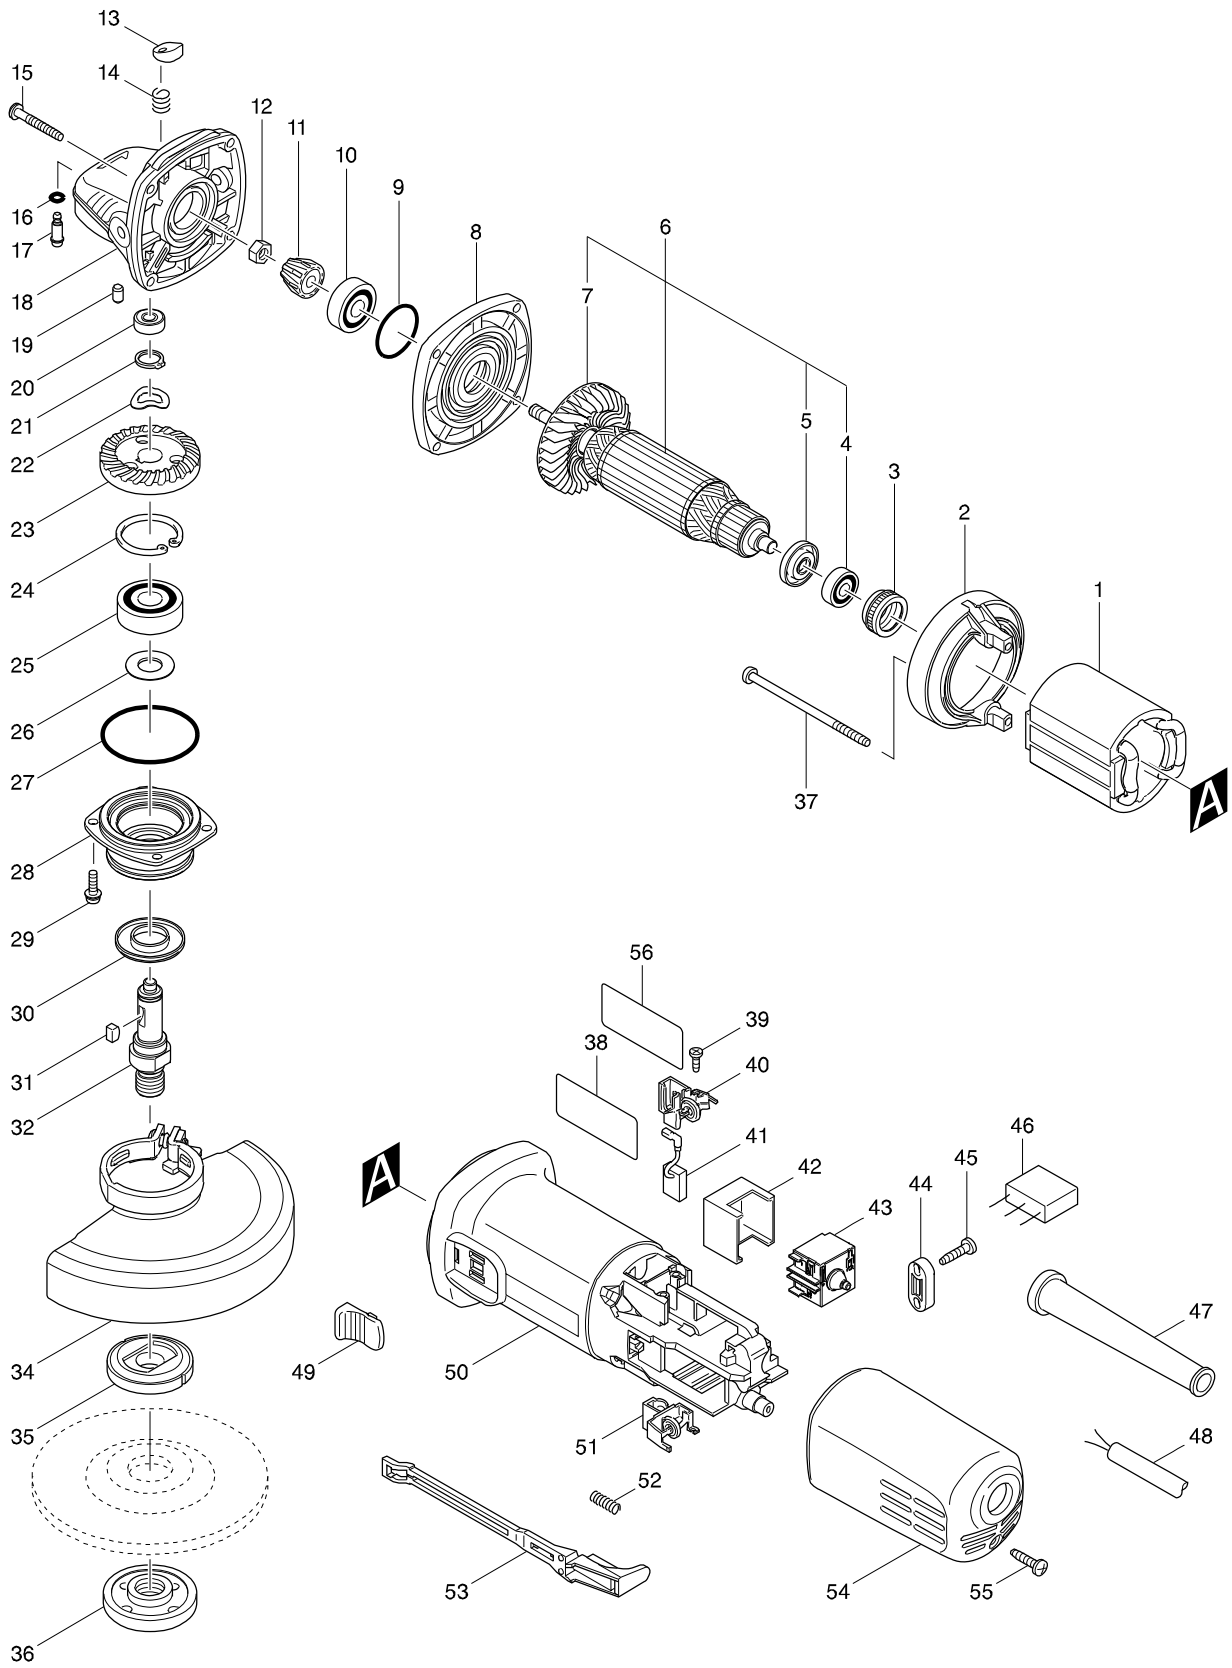

Modelo 9558NBR 125MM ANGLE GRINDER

Artículo	Código	Descripción	Interc	Cantida	N/O	Opción 1	Opción 2	Notas
001	621708-9	FIELD 220-240V		1				
002	418770-1	BAFFLE PLATE		1				
003	421868-5	LABYRINTH RUBBER RING 19		1				
004	210034-7	BALL BEARING 607LLB		1				
005	681636-0	INSULATION WASHER		1				
006	515613-9	ARMATURE ASS'Y 220-240V		1				
D10		INC. 4,5,7						
007	240076-7	FAN 56		1				
008	317821-6	GEAR HOUSING COVER		1				
009	213445-5	O-RING 26		1				
010	210042-8	BALL BEARING 629LLB		1				
011	227464-5	SPIRAL BEVEL GEAR 10		1				
012	252186-8	HEX. NUT M6		1				
013	417771-6	PIN CAP		1				
014	233376-2	COMPRESSION SPRING 8		1				
015	266050-7	TAPPING SCREW 4X30		4				
016	213960-9	O RING 5		1				
017	256486-8	SHOULDER PIN 4		1				
018	317814-3	GEAR HOUSING		1				
019	263002-9	RUBBER PIN 4		1				
020	210033-9	BALL BEARING 696ZZ		1				
021	961052-5	RETAINING RING S-12		1				
022	267794-2	WAVE WASHER 12		1				
023	227505-7	SPIRAL BEVEL GEAR 37		1				
024	962151-6	RETAINING RING R-32		1				
025	211129-9	BALL BEARING 6201DDW		1				
026	267238-2	FLAT WASHER 12		1				
027	213622-9	O RING 45		1				
028	318331-6	BEARING BOX		1				
029	265099-4	PAN HEAD SCREW M4X14		4				
030	345464-4	LABYRINTH RING		1				
031	254011-9	WOODRUFF KEY 4		1				
032	324489-1	SPINDLE		1				
034	123099-9	WHEEL COVER 125AK ASSEMBLY		1				
C10	213009-5	O RING 4		1				
C20	265180-1	PAN HEAD SCREW M5X16		1				
035	224415-9	INNER FLANGE 42		1				
036	224554-5	LOCK NUT 14-45		1				
037	266623-6	+BIND TAPPING SCREW 4X80		2				
038	851S98-2	9558NBR NAME PLATE		1				
039	266007-8	TAPPING SCREW BIND PT 3X10		4				
040	643760-7	BRUSH HOLDER		1				
041	194074-2	CARBON BRUSH CB-325		1				
042	418729-8	SPACER		1				
043	650769-2	SWITCH		1				
044	687124-5	STRAIN RELIEF		1				
045	265995-6	TAPPING SCREW 4X18		2				
046	638740-6	CAPACITOR UNIT		1				