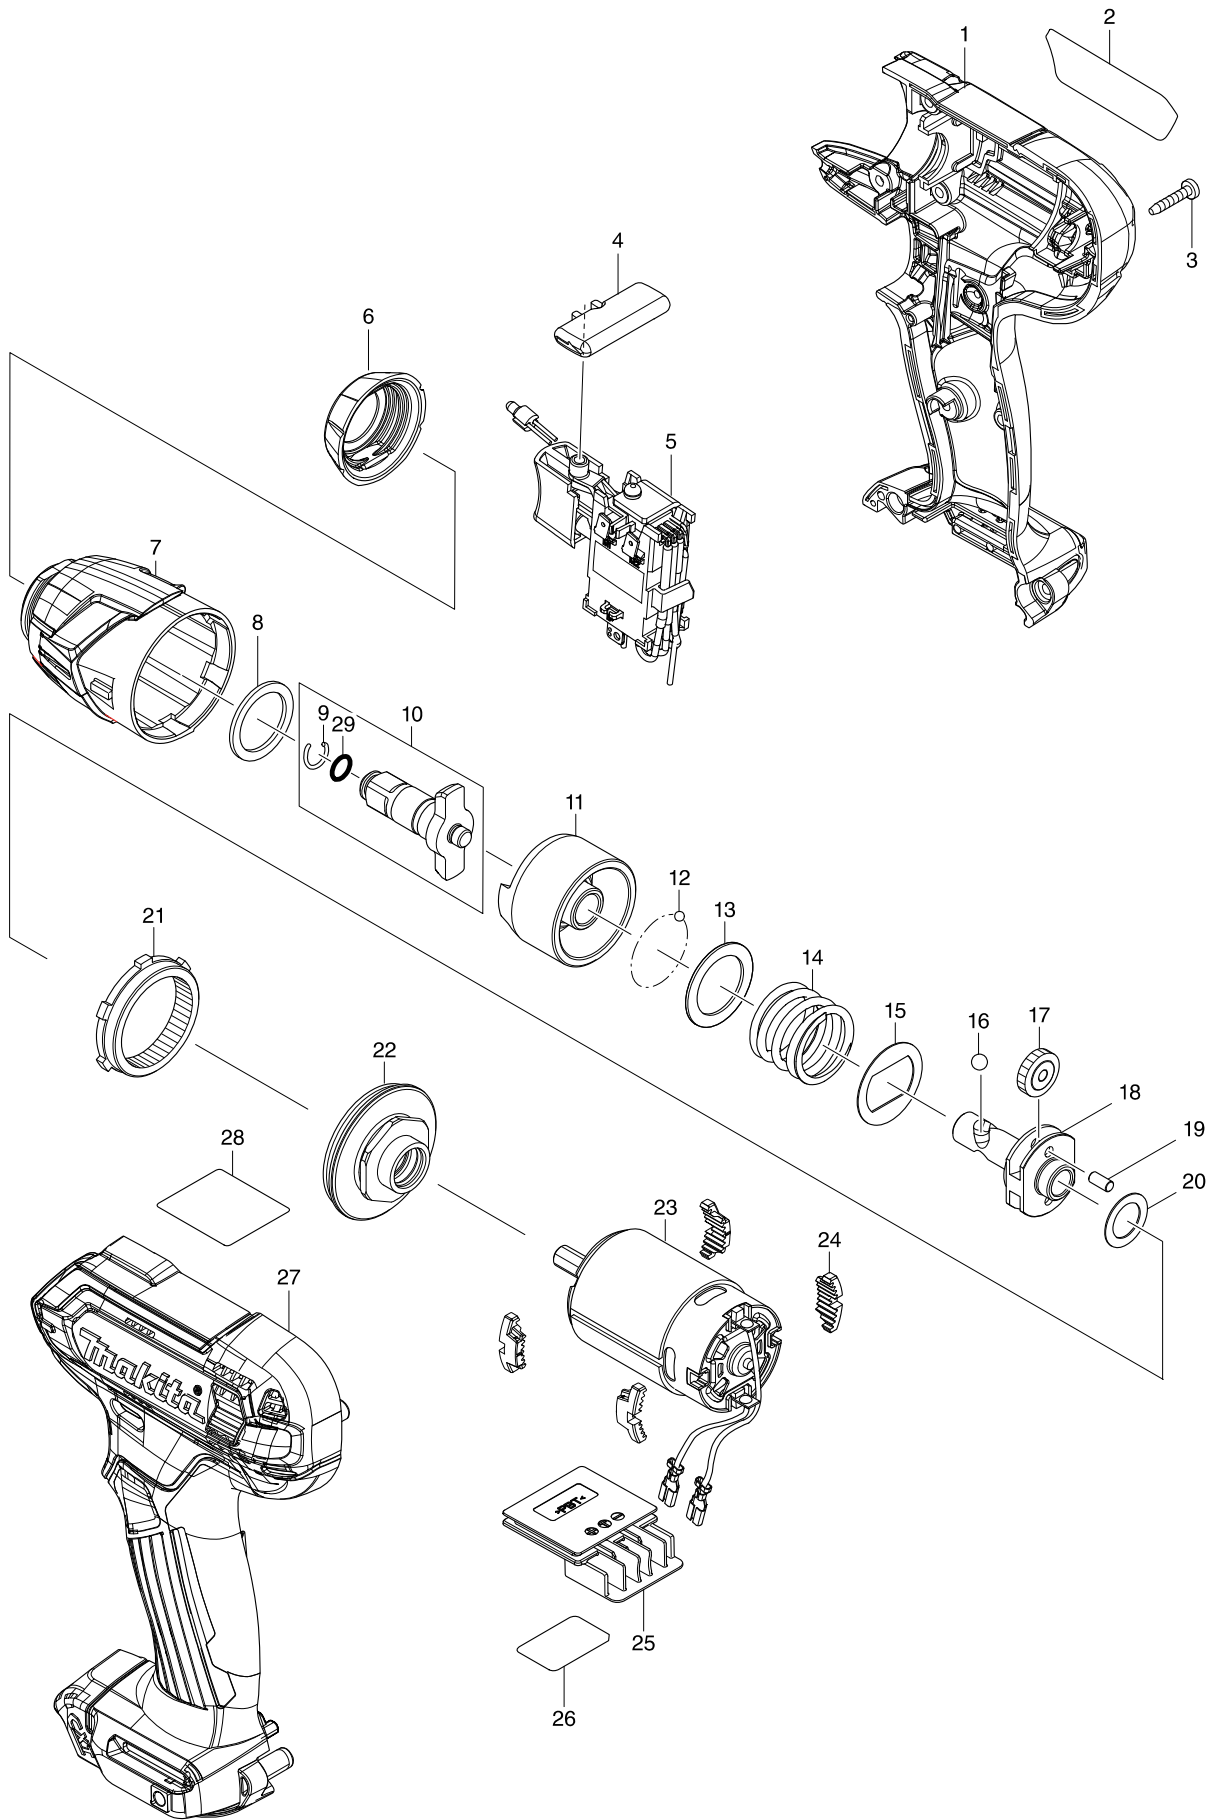

# Modelo TW140D CORDLESS IMPACT WRENCH

# Modelo TW140D CORDLESS IMPACT WRENCH

Artículo	Código	Descripción	Interc	Cantida	N/O	Opción 1	Opción 2	Notas
001	183J75-5	HOUSING SET		1				
C10	252126-6	HEX. LOCKING NUT M4-7		2				
D10		INC. 27						
002	854M38-3	TW140D NAME PLATE		1				
003	266429-2	TAPPING SCREW 3X16		8				
004	456039-5	F/R CHANGE LEVER		1				
005	632M05-6	SWITCH UNIT		1				
006	422228-4	BUMPER		1				
007	140B03-5	HAMMER CASE COMPLETE		1				
008	261140-1	NYLON WASHER 20		1				
009	233943-3	RING SPRING 8		1				
010	135932-3	ANVIL ASS'Y		1				
D10		INC. 9,29						
011	324894-2	HAMMER		1				
012	216019-1	STEEL BALL 3		24				
013	267380-9	FLAT WASHER 20		1				
014	234064-4	COMPRESSION SPRING 21		1				
015	267813-4	WASHER 21		1				
016	216002-8	STEEL BALL 4.8		2				
017	226190-3	SPUR GEAR 18		2				
018	327127-4	SPINDLE		1				
019	268217-3	PIN 3.5		2				
020	253052-2	FLAT WASHER 12		1				
021	226191-1	INTERNAL GEAR 45		1				
022	140B04-3	BEARING BOX COMPLETE		1				
C10	213188-9	O-RING 13		1				
023	632L97-9	MOTOR COMPLETE		1				
024	422273-9	CUSHION		4				
025	644813-5	TERMINAL		1				
026	854M45-6	TW140D SERIAL NO. LABEL		1				
027	183J75-5	HOUSING SET		1				
C10	252126-6	HEX. LOCKING NUT M4-7		2				
D10		INC. 1						
029	213960-9	O RING 5		1				
A01	266622-8	+ TRUSS HEAD SCREW M4X12		1				
A02	346909-5	HOOK		1				
A03B	821549-5	CONNECTOR PLASTIC CASE (TYPE1)		1				
C10	453974-8	LATCH		4				
A04B	838312-9	INNER TRAY		1				
A05B	817G45-1	TW140DSAJ INDICATION LABEL		1				
A06B	817G46-9	TW140DSAJ PLASTIC CASE LABEL		2				
A07B	***DC10SA	DC10SA BATTERY CHARGER		1				
D10		COMPO-PARTS						
A08B	197396-9	BATTERY BL1021B SET		2				
A09B	456128-6	BATTERY COVER		1				