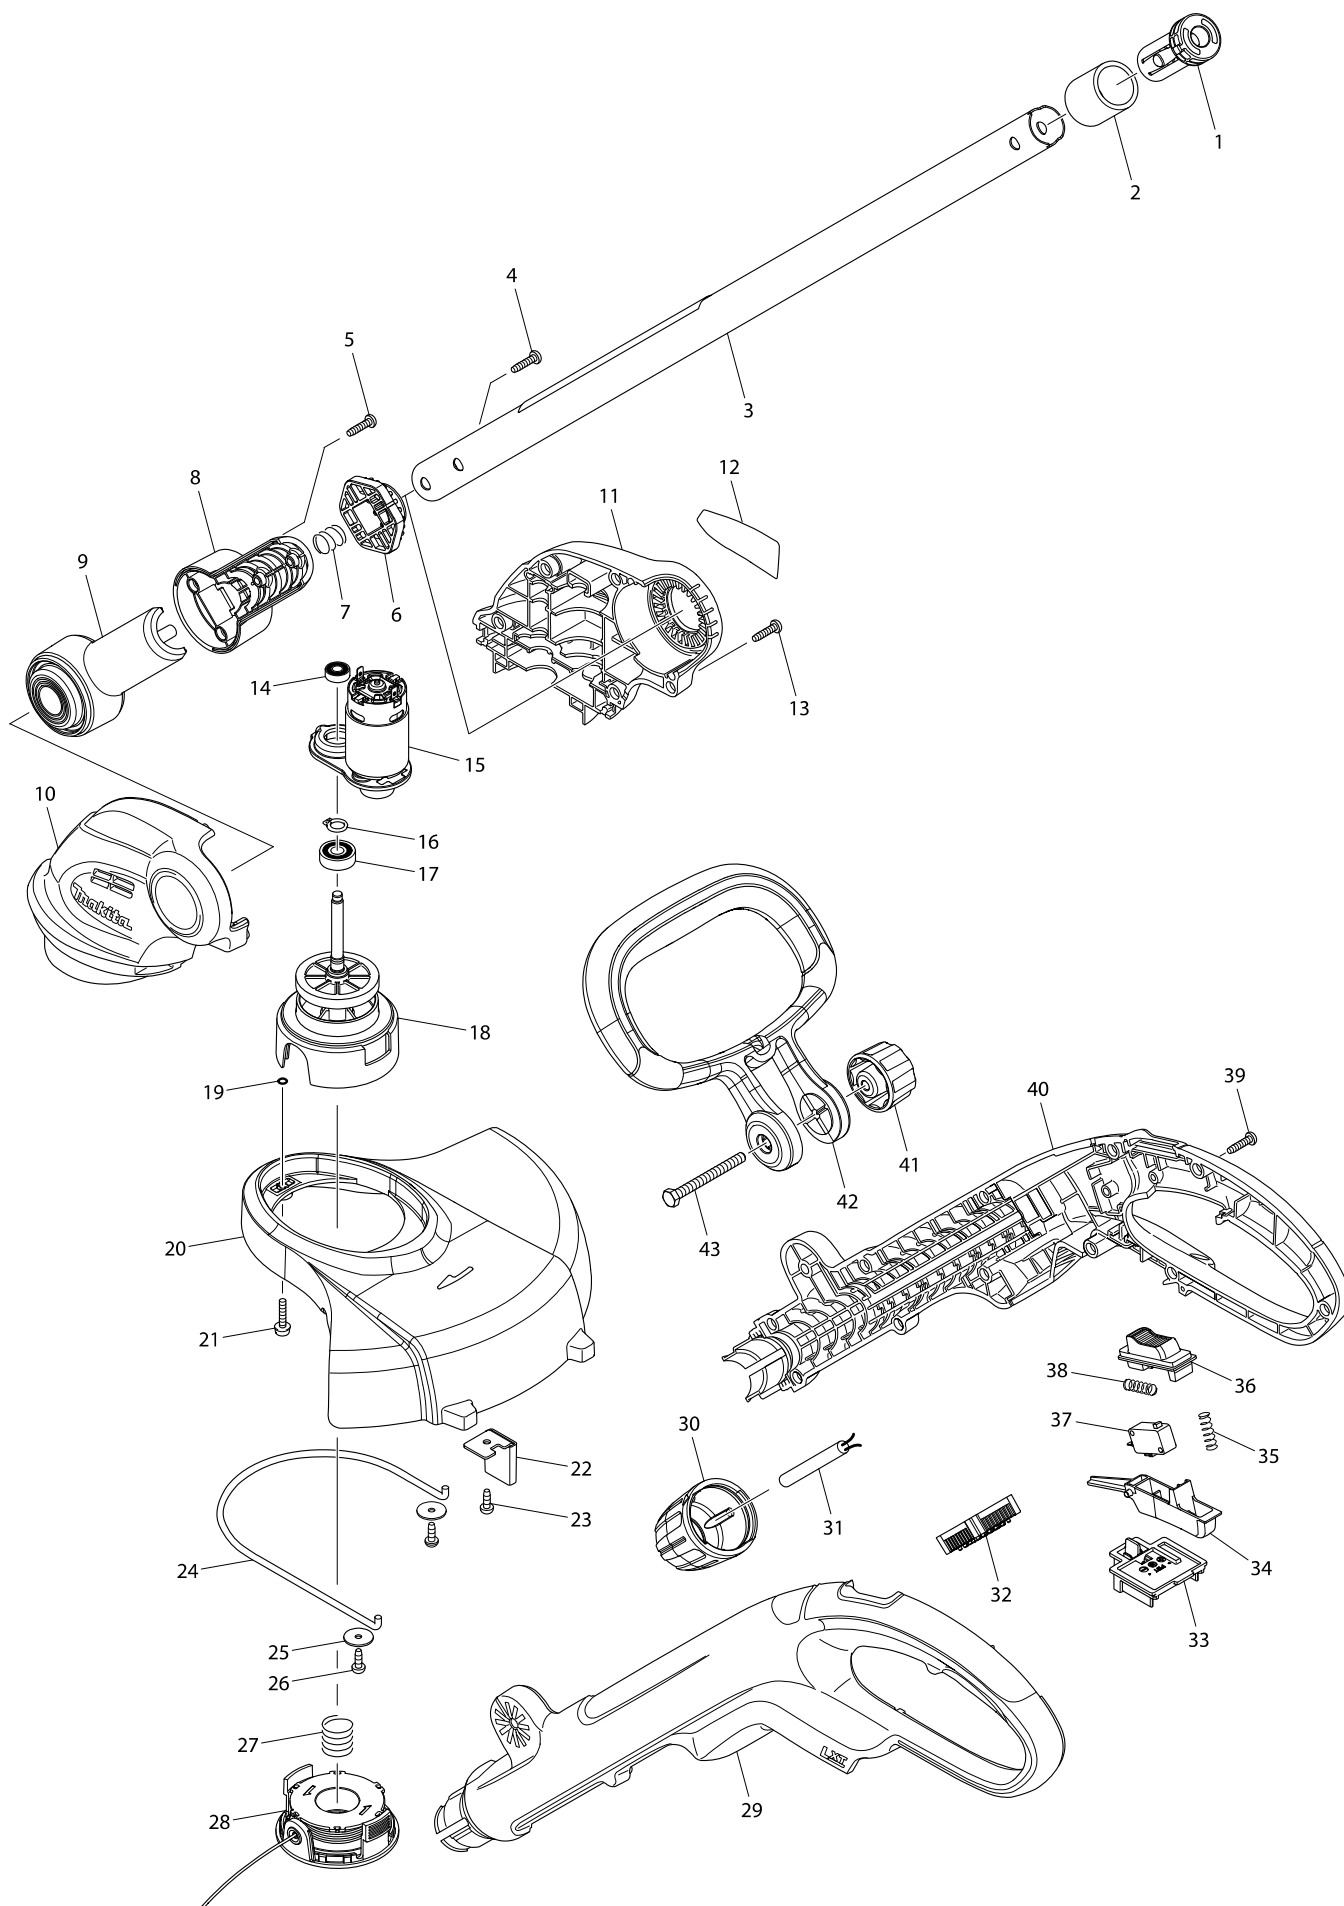

Modelo DUR181 CORTABORDE 14.4/18V Li

Artículo	Código	Descripción	Interc	Cantida	N/O	Opción 1	Opción 2	Notas
001	453357-2	TAPON TUBO BUR181		1				
002	422089-2	CASQUILLO GOMA 25 BUR181		1				
003	141339-3	TUBO 25 COMPLETO BUR181		1				
C10	890862-2	CAUTION LABEL		1				
004	265995-6	TORNILLO RP 4X18 BGA452		2				
005	265995-6	TORNILLO RP 4X18 BGA452		2				
006	451896-6	BOTON BLOQUEO BUR181		1				
007	231113-8	MUELLE BLOQUEO BUR181		1				
008	188870-8	SET SUJECCION TUBO BUR181		1				
D10		INC. 9						
009	188870-8	SET SUJECCION TUBO BUR181		1				
D10		INC. 8						
010	187413-3	SET CARCASA MOTOR BUR181		1				
C10	263002-9	FIJADOR 4*		2				
C20	263005-3	FIJADOR 6*		2				
C30	931102-0	TUERCA HEXAGONAL M4*		2				
D10		INC. 11						
011	187413-3	SET CARCASA MOTOR BUR181		1				
C10	263002-9	FIJADOR 4*		2				
C20	263005-3	FIJADOR 6*		2				
C30	931102-0	TUERCA HEXAGONAL M4*		2				
D10		INC. 10						
012	815V40-5	DUR181 NAME PLATE		1				
013	265995-6	TORNILLO RP 4X18 BGA452		5				
014	210006-2	RODAMIENTO***		1				
015	629932-8	MOTOR BUR181		1				
016	961004-6	GRUPILLA S-8*		1				
017	211032-4	RODAMIENTO PARA 608ZZ		1				
018	141338-5	EJE ENGRANAJE CPL. BUR181		1				
C10	227283-9	SPUR GEAR 48		1				
C20	266744-4	+ PAN HEAD SCREW M4X8		1				
C30	326159-8	GEAR SHAFT		1				
C40	453360-3	SPOOL HOLDER		1				
019	213023-1	JUNTA TORICA 4 PARA HR3000C		2				
020	453353-0	PROTECTOR HILO BUR181		1				
021	911139-3	TORNILLO EBH252		2				
022	123169-4	CUCHILLA HILO BUR181		1				
023	266020-6	TORNILLO RP 4X12		1				
024	326128-9	DEFENSA HILO BUR181		1				
025	267071-2	ARANDELA PLANA 4 *		2				
026	266020-6	TORNILLO RP 4X12		2				
027	231352-0	MUELLE-EXPANSION 17 8400DW		1				
028	196146-9	CARRETE NYLON BUR181		1				
029	187416-7	SET MANGO BUR181		1				
C10	263005-3	FIJADOR 6*		2				
D10		INC. 40						
030	453344-1	CASQUILLO BLOQUEO BUR181		1				
031	699058-0	POWER SUPPLY CORD UNIT		1				